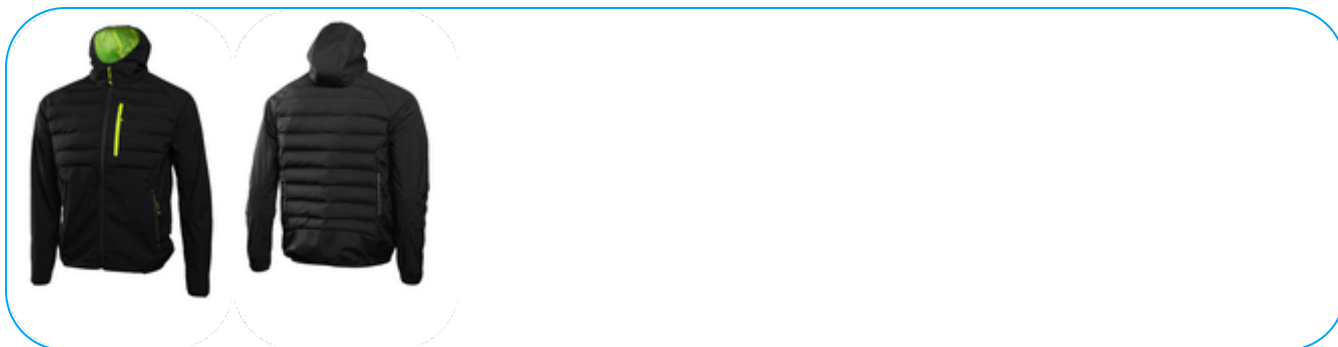

### JIM Softshell s kapucí, černý 3XL (58)

#### Popis výrobku

Softshellová bunda JIM má moderní, sportovní vzhled. Je ponechána v černé barvě, kterou narušují kontrastní jasně zelené detaily viditelné na zipch a vnitřní části kapuce. Integrovaná kapuce harmonicky ladí s celou konstrukcí bundy a zdůrazňuje její funkční a technický styl. Prošívaná část chrání před chladem, kapuce chrání před větrem a slabým deštěm.

#### Charakteristiky

- Materiál: třívrstvý softshell – 100% mechanický elastický polyester • TPU membrána – voděodolnost 3000 mm, prodyšnost 300 g/m<sup>2</sup>/24h • Výplň: 100% polyester 200 g/m<sup>2</sup> • Návrh pro svobodu pohybu • Plná kapota • Všechny kapsy na zip • reflexní prvky pro zlepšení viditelnosti