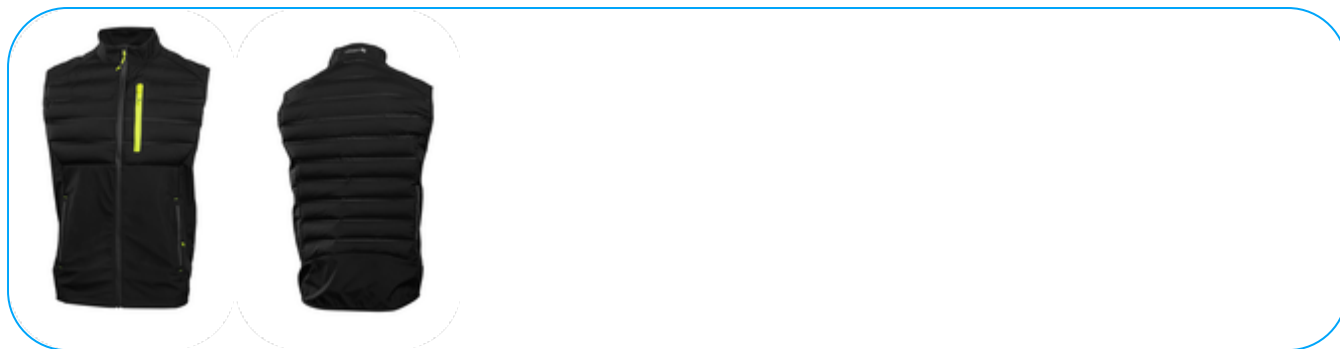

KARTA PRODUKTOWA

MAT kamizelka softshell czarna XL (54)

Opis produktu

Kamizelka softshell MAT to praktyczne rozwiązanie do pracy w chłodniejszych warunkach. Zapewnia ochronę przed wiatrem i wilgocią, nie ograniczając swobody ruchów.

Charakterystyka

- materiał: 3-warstwowy softshell – 100% poliester mechaniczny stretch
- membrana TPU – wodoodporność 3000 mm, oddychalność 300 g/m²/24h
- wypełnienie: 100% poliester 200 g/m²
- konstrukcja zapewniająca swobodę ruchów
- pełny kaptur
- wszystkie kieszenie zapinane na zamek
- elementy odblaskowe poprawiające widoczność