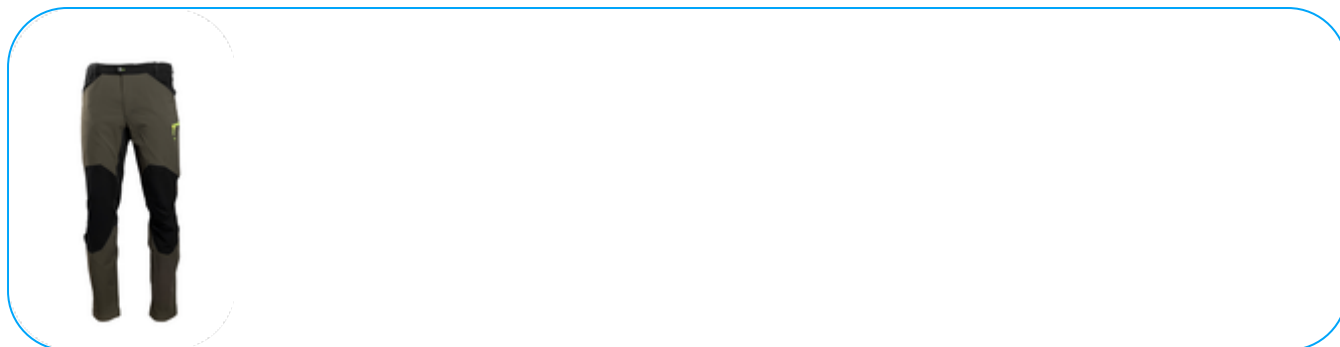

PRODUKTOVÁ KARTA

FEIN olivové funkčné nohavice 2XL (56)

Popis produktu

NOHAVICE FEIN sú navrhnuté na každodennú prácu, ktorá vyžaduje voľnosť pohybu, tepelný komfort a odolnosť. Športový dizajn inšpirovaný outdoorovým oblečením je kombinovaný s funkčnými riešeniami, ktoré skutočne zlepšujú pohodlie počas mnohých hodín používania. Ľahký, rýchlo schnúci materiál s pridaním elastánu sa dobre prispôsobuje figúrke a neobmedzuje pohyb. V oblastiach najviac vystavených prehrievaniu, ako je rozkrok a kolená, sa používajú ventilačné vložky na zlepšenie cirkulácie vzduchu a zvýšenie komfortu pri práci, najmä pri intenzívnom pohybe. Zdvihnutý chrbát nohavíc účinne chráni dolnú časť chrbta a poskytuje pohodlie pri predklone a práci na zemi, čím eliminuje pocit vystavenia a nepohodlia. Ergonomický strih a profilované nohavice spôsobujú, že nohavice dobre sedia nielen v pohybe, ale aj v pracovnej polohe. Ďalšie reflexné prvky zlepšujú viditeľnosť používateľa a možnosť predĺžiť nohavice o 4 cm vám umožní lepšie prispôbiť nohavice vašej výške, čím sa zvyšuje ich všestrannosť.

Charakteristika

Materiál: 95 % polyester, 5 % elastán, hmotnosť 170 g/m²; Ľahká, rýchlo schnúca látka pre pohodlie počas celého dňa; Ventilačné vložky v rozkroku a pod kolenami na zlepšenie cirkulácie vzduchu; Zdvihnutý dozadu pre väčšie pohodlie pri ohýbaní a práci na zemi; Ergonomický strih a možnosť predĺženia nôh o 4 cm.