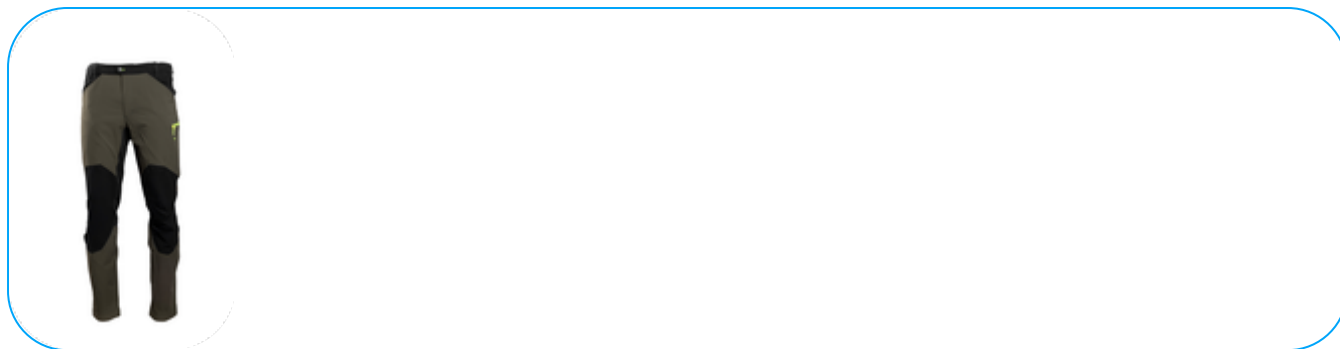

### FEIN spodnie funkcyjne oliwkowe L (52)

#### Opis produktu

Spodnie FEIN zostały zaprojektowane z myślą o codziennej pracy wymagającej swobody ruchów, komfortu termicznego i trwałości. Sportowy design inspirowany odzieżą outdoorową łączy się tu z funkcjonalnymi rozwiązaniami, które realnie poprawiają wygodę podczas wielogodzinnego użytkowania. Lekki, szybkoschnący materiał z dodatkiem elastanu dobrze dopasowuje się do sylwetki i nie ogranicza ruchów. W strefach najbardziej narażonych na przegrzewanie, takich jak krocze oraz plecy, zastosowano wstawki wentylacyjne, które usprawniają cyrkulację powietrza i zwiększają komfort pracy, szczególnie przy intensywnym ruchu. Podwyższony tył spodni skutecznie chroni dolną część pleców i zapewnia wygodę podczas schylania się oraz pracy przy ziemi, eliminując uczucie odslaniania i dyskomfortu. Ergonomiczny krój oraz profilowane nogawki sprawiają, że spodnie dobrze układają się zarówno w ruchu, jak i w pozycji roboczej. Dodatkowe elementy odbłaskowe poprawiają widoczność użytkownika, a możliwość wydłużenia nogawek o 4 cm pozwala lepiej dopasować spodnie do wzrostu, zwiększając ich uniwersalność.

#### Charakterystyka

Materiał: 95% poliester, 5% elastan, gramatura 170 g/m<sup>2</sup>; Lekka, szybkoschnąca tkanina zapewniająca komfort przez cały dzień; Wstawki wentylacyjne w kroku i na plecach poprawiające cyrkulację powietrza; Podwyższony tył zwiększający wygodę podczas schylania się i pracy przy ziemi; Ergonomiczny krój oraz możliwość wydłużenia nogawek o 4 cm.