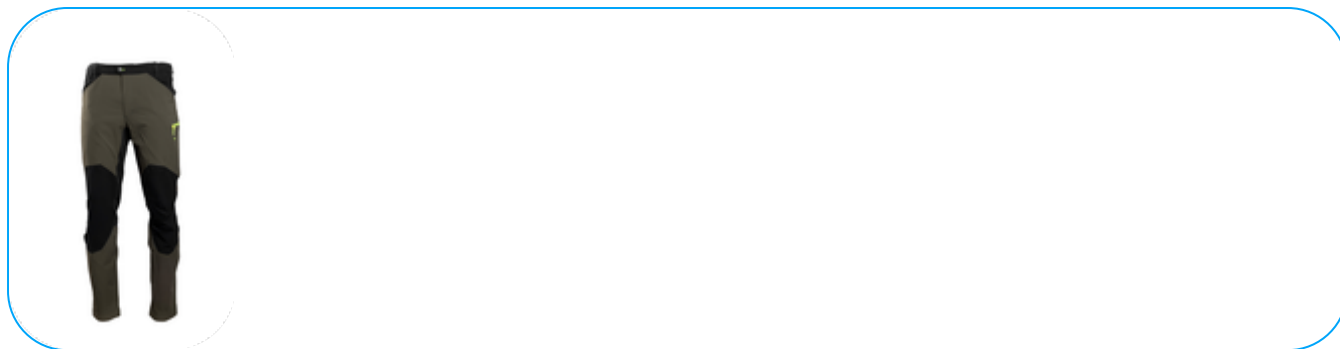

### FEIN spodnie funkcyjne oliwkowe S (48)

#### Opis produktu

Spodnie FEIN zostały zaprojektowane z myślą o codziennej pracy wymagającej swobody ruchów, komfortu termicznego i trwałości. Sportowy design inspirowany odzieżą outdoorową łączy się tu z funkcjonalnymi rozwiązaniami, które realnie poprawiają wygodę podczas wielogodzinnego użytkowania. Lekki, szybkoschnący materiał z dodatkiem elastanu dobrze dopasowuje się do sylwetki i nie ogranicza ruchów. W strefach najbardziej narażonych na przegrzewanie, takich jak krocze oraz plecy, zastosowano wstawki wentylacyjne, które usprawniają cyrkulację powietrza i zwiększają komfort pracy, szczególnie przy intensywnym ruchu. Podwyższony tył spodni skutecznie chroni dolną część pleców i zapewnia wygodę podczas schylania się oraz pracy przy ziemi, eliminując uczucie odslaniania i dyskomfortu. Ergonomiczny krój oraz profilowane nogawki sprawiają, że spodnie dobrze układają się zarówno w ruchu, jak i w pozycji roboczej. Dodatkowe elementy odbłaskowe poprawiają widoczność użytkownika, a możliwość wydłużenia nogawek o 4 cm pozwala lepiej dopasować spodnie do wzrostu, zwiększając ich uniwersalność.

#### Charakterystyka

Materiał: 95% poliester, 5% elastan, gramatura 170 g/m<sup>2</sup>; Lekka, szybkoschnąca tkanina zapewniająca komfort przez cały dzień; Wstawki wentylacyjne w kroku i na plecach poprawiające cyrkulację powietrza; Podwyższony tył zwiększający wygodę podczas schylania się i pracy przy ziemi; Ergonomiczny krój oraz możliwość wydłużenia nogawek o 4 cm.