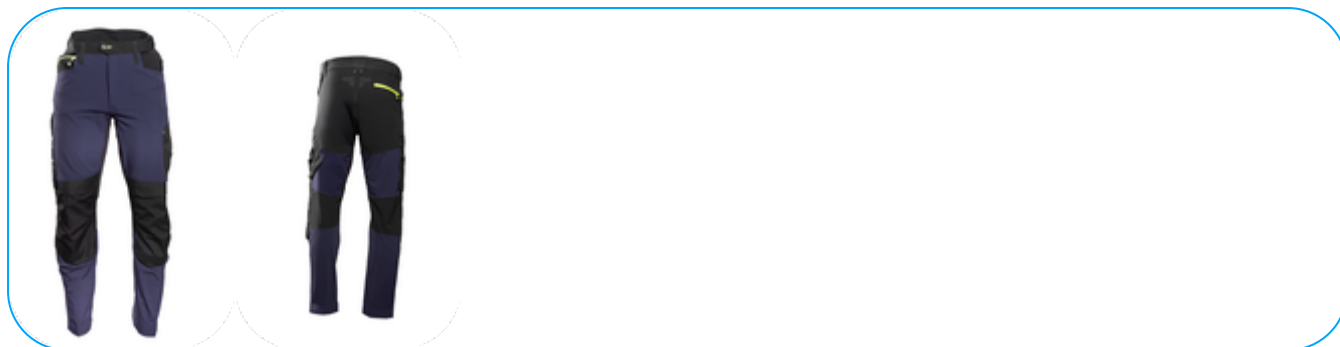

PRODUKTOVÁ KARTA

PLUM 4-cestné elastické kalhoty tmavě modré 2XL (56)

Popis výrobku

PLUM pracovní kalhoty jsou vyrobeny z elastické a extrémně odolné čtyřcestné pružné látky, která zaručuje vysoké pohodlí nošení a dlouhou životnost i při intenzivní práci. Materiál se přizpůsobuje pohybům vašeho těla, což vám dává úplnou svobodu pohybu a pohodlí po celý den. Díky své funkčnosti jsou kalhoty ideální pro práci vyžadující časté ohýbání, klečení a pohyb, což je důvod, proč jsou ideální volbou pro tesaře, pokrývače a elektrikáře. Navíc moderní střih a pevné zpracování kombinují kalhoty praktičností s estetickým vzhledem a splňují očekávání profesionálů.

Charakteristiky

- Látka: 92 % polyamid, 8 % elastan
- Hmotnost: 230 g/m²
- YKK zipový rozptyl
- výztuže z látky CORDURA
- Zvláště zranitelná místa zpevněná trojitým stehem
- Voděodolný povrch (WR), rychle schnoucí materiál
- SYSTÉM PASU (pokročilé nastavení pasu pro lepší padnutí)
- četné, funkční kapsy
- reflexní prvky pro zlepšení viditelnosti
- možnost prodloužení nohou o 4 cm