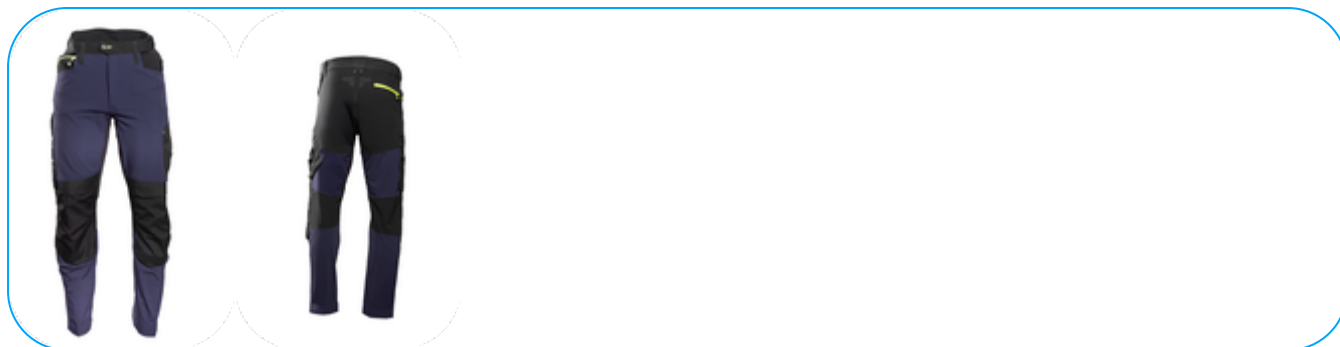

PRODUKTOVÁ KARTA

PLUM 4-cestné elastické kalhoty tmavě modré L (52)

Popis výrobku

PLUM pracovní kalhoty jsou vyrobeny z elastické a extrémně odolné čtyřcestné pružné látky, která zaručuje vysoké pohodlí nošení a dlouhou životnost i při intenzivní práci. Materiál se přizpůsobuje pohybům vašeho těla, což vám dává úplnou svobodu pohybu a pohodlí po celý den. Díky své funkčnosti jsou kalhoty ideální pro práci vyžadující časté ohýbání, klečení a pohyb, což je důvod, proč jsou ideální volbou pro tesaře, pokrývače a elektrikáře. Navíc moderní střih a pevné zpracování kombinují kalhoty praktičností s estetickým vzhledem a splňují očekávání profesionálů.

Charakteristiky

- Látka: 92 % polyamid, 8 % elastan
- Hmotnost: 230 g/m²
- YKK zipový rozptyl
- výztuže z látky CORDURA
- Zvláště zranitelná místa zpevněná trojitým stehem
- Voděodolný povrch (WR), rychle schnoucí materiál
- SYSTÉM PASU (pokročilé nastavení pasu pro lepší padnutí)
- četné, funkční kapsy
- reflexní prvky pro zlepšení viditelnosti
- možnost prodloužení nohou o 4 cm