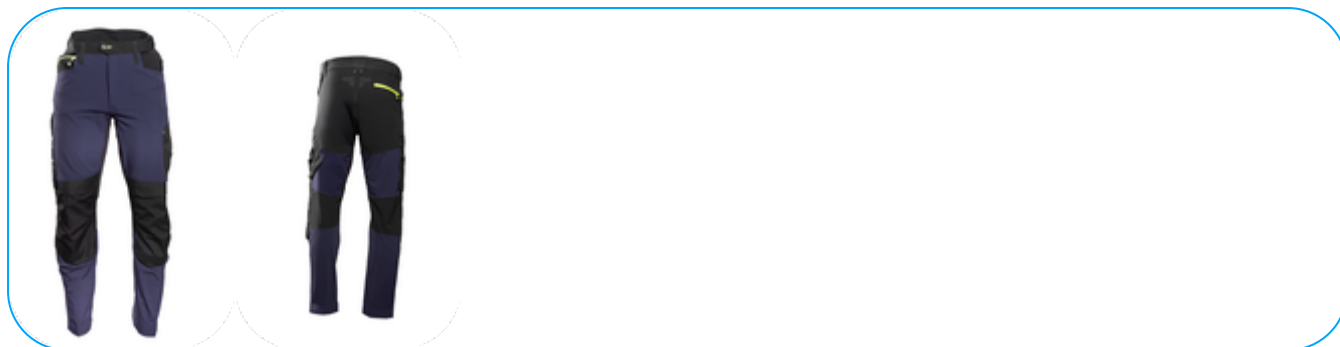

PRODUKTOVÁ KARTA

PLUM 4-cestné elastické kalhoty tmavě modré XL (54)

Popis výrobku

PLUM pracovní kalhoty jsou vyrobeny z elastické a extrémně odolné čtyřcestné pružné látky, která zaručuje vysoké pohodlí nošení a dlouhou životnost i při intenzivní práci. Materiál se přizpůsobuje pohybům vašeho těla, což vám dává úplnou svobodu pohybu a pohodlí po celý den. Díky své funkčnosti jsou kalhoty ideální pro práci vyžadující časté ohýbání, klečení a pohyb, což je důvod, proč jsou ideální volbou pro tesaře, pokrývače a elektrikáře. Navíc moderní střih a pevné zpracování kombinují kalhoty praktičností s estetickým vzhledem a splňují očekávání profesionálů.

Charakteristiky

- Látka: 92 % polyamid, 8 % elastan
- Hmotnost: 230 g/m²
- YKK zipový rozptyl
- výztuže z látky CORDURA
- Zvláště zranitelná místa zpevněná trojitým stehem
- Voděodolný povrch (WR), rychle schnoucí materiál
- SYSTÉM PASU (pokročilé nastavení pasu pro lepší padnutí)
- četné, funkční kapsy
- reflexní prvky pro zlepšení viditelnosti
- možnost prodloužení nohou o 4 cm