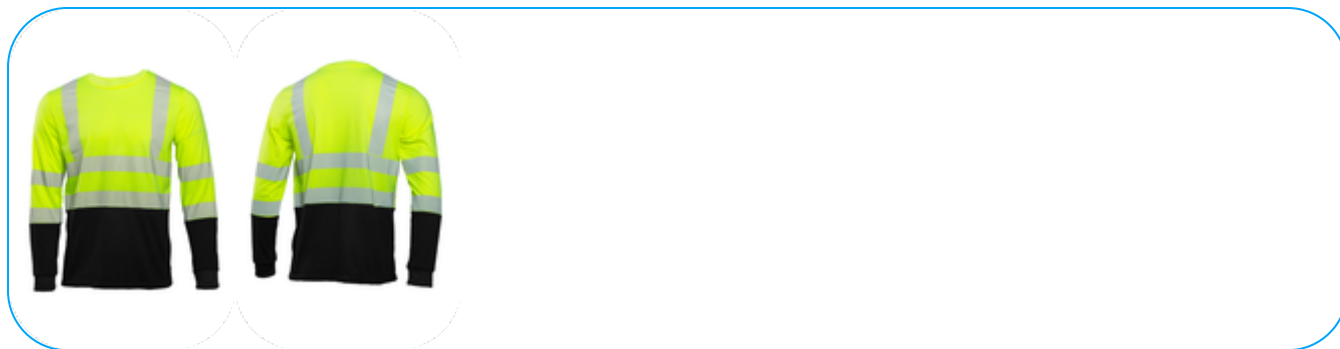

### LUM koszulka dł.rękaw ostrzegawcza żółta M (50)

#### Opis produktu

Koszulka ostrzegawcza LUM z długim rękawem to połączenie wysokiej widoczności, komfortu noszenia i funkcjonalności niezbędnej w codziennej pracy. Intensywny kolor oraz elementy odblaskowe zwiększają bezpieczeństwo użytkownika w warunkach ograniczonej widoczności – na budowie, w magazynie czy podczas prac drogowych. Lekka, przewiewna dzianina zapewnia komfort nawet podczas wielogodzinnego użytkowania, a długi rękaw dodatkowo chroni skórę przed chłodem i otarciami. Dzięki dobrze dopasowanemu krojowi koszulka nie krępuje ruchów i sprawdza się zarówno w pracy fizycznej, jak i w transporcie. Model spełnia wymagania normy EN ISO 20471, co czyni go odpowiednim wyborem dla osób pracujących w środowiskach, gdzie widoczność ma kluczowe znaczenie. Najważniejsze zalety: Wysoka widoczność dzięki elementom odblaskowym; Lekka i przewiewna dzianina zwiększająca komfort pracy; Długi rękaw – dodatkowa ochrona podczas użytkowania; Zgodność z normą EN ISO 20471 – bezpieczeństwo potwierdzone normami.

#### Charakterystyka

- dzianina: skład: 65% poliester, 35% bawełna
- gramatura: 180 g/m<sup>2</sup>
- odblaskowe elementy
- długi rękaw
- lekka i przewiewna konstrukcja
- norma: EN ISO 20471 klasa 1 (S–L), klasa 2 (XL–3XL)