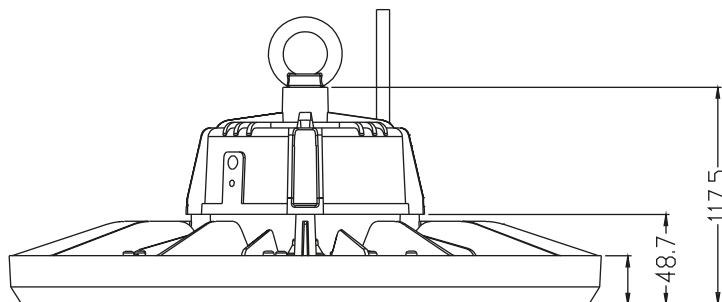

LD-KAN200W-ADJ-40