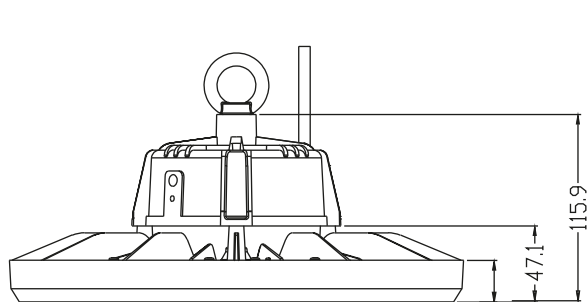

KANSAS II

LD-KAN150W-ADJ-40

LD-KAN200W-ADJ-40

LK-BRACKET

LD-KAN150W-ADJ-40	150 / 120 / 90 W (adjustable)	150 lm/W	4000 K	5902801675485
LD-KAN200W-ADJ-40	200 / 160 / 120 W (adjustable)			5902801675911
LK-BRACKET	-	-	-	5902801675959