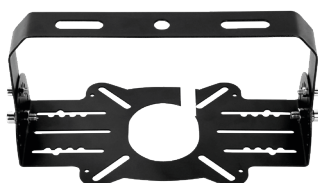

PL Oprawa LED **EN** LED fitting **DE** LED-Leuchte **RU** Светодиодный светильник **CS** LED svítidlo **SK** LED svetidlo **HU** LED lámpatest **HR** LED rasvjetno tijelo **FR** Luminaire LED **ES** Luminaria LED **IT** Portalampada a LED **RO** Corp de iluminat LED **LT** LED šviestuvas **LV** LED gaismeklis **ET** LED valgusti **PT** Luminária LED **BE** Святлодыёдны свяцільнік **UK** Світлодіодний світильник **BG** LED осветително тяло **SL** LED-svetilka **BS** LED rasvjetno tijelo **SRP** LED rasvjetno tijelo **SR** LED rasvetno telo **MK** LED светилка **MO** Corp de iluminat LED **AM** Լուսադիոդային լուսատու **AZ** LED qurğusu **KA** LED სანათი **განბიჭური** **KK** Жарықдиод фитингі **KY** Жарык диоддуу жарыктандыруучу шайман **TG** Тиргаки LED **TK** LED sazlaýjysy **UZ** LED fittingi

KANSAS II

LD-KAN150W-ADJ-40

LD-KAN200W-ADJ-40

LK-BRACKET

LD-KAN150W-ADJ-40	150 / 120 / 90 W (adjustable)	150 lm/W	4000 K	5902801675485
LD-KAN200W-ADJ-40	200 / 160 / 120 W (adjustable)			5902801675911
LK-BRACKET	-	-	-	5902801675959