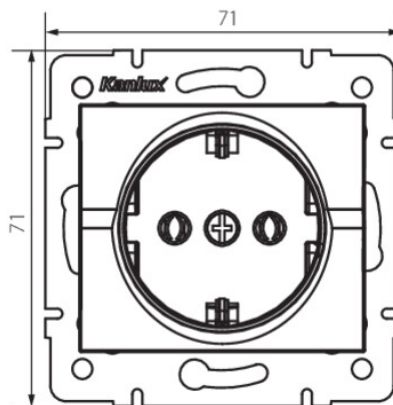

33605 LOGI 02-1220-142 cm

Gniazdo zasilające pojedyncze Schuko
5905339336057

PARAMETRY PRODUKTU

Napięcie znamionowe [V]	250 AC
Prąd znamionowy [A]	16
Stopień IP	20
Liczba gniazd	1
Rodzaj uziemienia	typu F
Rodzaj zacisku	zacisk śrubowy
Tworzywo	ABS

WYMIARY I MONTAŻ

Wysokość [mm] | 71

Dokument utworzono: 18.04.2026, 12:30

Zastrzega się możliwość wprowadzenia zmian technicznych. Dane zawarte w tym katalogu nie są prawnie wiążące.

Fotometria: wyniki uzyskane podczas badania konkretnego egzemplarza.

Kanlux S.A. ul. Objazdowa 1-3, 41-922 Radzionków, Poland kanlux@kanlux.com

WYMIARY I MONTAŻ

Szerokość [mm]	71
Głębokość montażu	25
Średnica puszki montażowej	60
Miejsce montażu	do wbudowania w ścianę

MATERIAŁ I KONSTRUKCJA

Kolor	czarny mat
Materiał styków	CuZn70
Klasa ochronności przed porażeniem elektrycznym	I

INFORMACJE DODATKOWE

Atest PZH: Numer B.BK.60112.0276.2022, ważny do 2027-11-08

LOGISTYKA

	sztuka
Jednostka miary	10
Jak pakowane	10
Ilość sztuk w opakowaniu pośrednim	10
Ilość sztuk w opakowaniu zbiorczym	120
Masa jednostkowa netto [g]	66
Gramatura [g]	78.25
Waga sztuki brutto [g]	73
Długość opakowania jednostkowego [cm]	10
Szerokość opakowania jednostkowego [cm]	4.5
Wysokość opakowania jednostkowego [cm]	14
Waga kartonu [kg]	9.39
Szerokość kartonu [cm]	26.5
Wysokość kartonu [cm]	32
Długość kartonu [cm]	44
Objętość kartonu [m ³]	0.037312