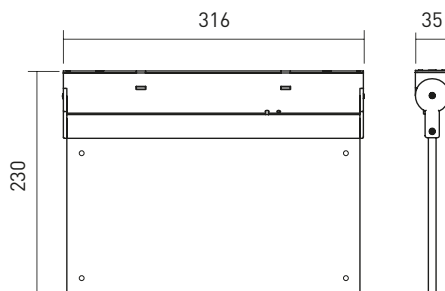

CORSO

LD-CORS01-L4-00

LD-CORS03-L4-00

LD-CORS01-L4-00	3 W	600mAh	1 h	300 lm	960 g	5902801689192
LD-CORS03-L4-00		1800mAh	3 h			5902801689215

LD-CORS01-L4-00, LD-CORS03-L4-00