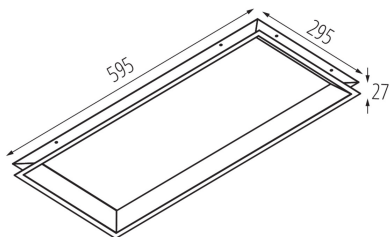

Kanlux

EAN: 5905339397515

Ramka podtynkowa
Kanlux 39751 ADTR SKY-V 3060 B

WYMIARY I MONTAŻ

Wysokość [mm]	27
Szerokość [mm]	295
Długość [mm]	595
Miejsce montażu	do wbudowania w sufit

Dokument utworzono: 24.04.2026, 11:50

PL

MATERIAŁ I KONSTRUKCJA

Kolor	czarny
RAL	9005
Materiał	stal
Kształt	prostokątny

RYSUNKI WYMIAROW

LOGISTYKA

Jednostka miary	sztuka
Jak pakowane	1
Ilość sztuk w opakowaniu pośrednim	1
Ilość sztuk w opakowaniu zbiorczym	1
Masa jednostkowa netto [g]	1484
Gramatura [g]	1880
Waga sztuki brutto [g]	1880
Długość opakowania jednostkowego [cm]	123
Szerokość opakowania jednostkowego [cm]	33
Wysokość opakowania jednostkowego [cm]	5.5
Waga kartonu [kg]	1.88
Szerokość kartonu [cm]	33
Wysokość kartonu [cm]	5.5
Długość kartonu [cm]	123
Objętość kartonu [m ³]	0.022325