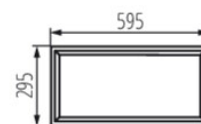

Kanlux

EAN: 5905339397515

Ramka podtynkowa
Kanlux 39751 ADTR SKY-V 3060 B

WYMIARY I MONTAŻ

Wysokość [mm]	27
Szerokość [mm]	295
Długość [mm]	595
Miejsce montażu	do wbudowania w sufit

Dokument utworzono: 24.04.2026, 11:50

PL

MATERIAŁ I KONSTRUKCJA

Kolor	czarny
RAL	9005
Materiał	stal
Kształt	prostokątny

RYSUNKI WYMIAROW

LOGISTYKA

Jednostka miary	sztuka
Jak pakowane	1
Ilość sztuk w opakowaniu pośrednim	1
Ilość sztuk w opakowaniu zbiorczym	1
Masa jednostkowa netto [g]	1484
Gramatura [g]	1880
Waga sztuki brutto [g]	1880
Długość opakowania jednostkowego [cm]	123
Szerokość opakowania jednostkowego [cm]	33
Wysokość opakowania jednostkowego [cm]	5.5
Waga kartonu [kg]	1.88
Szerokość kartonu [cm]	33
Wysokość kartonu [cm]	5.5
Długość kartonu [cm]	123
Objętość kartonu [m ³]	0.022325