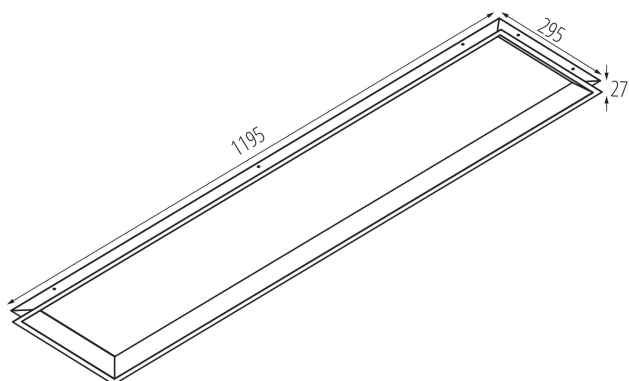

Kanlux

EAN: 5905339397560

Ramka podtynkowa
Kanlux 39756 ADTR SKY-V 30120 W

WYMIARY I MONTAŻ

Wysokość [mm]	27
Szerokość [mm]	295
Długość [mm]	1195
Miejsce montażu	do wbudowania w sufit

Dokument utworzono: 24.04.2026, 11:50

PL

MATERIAŁ I KONSTRUKCJA

Kolor	biały
RAL	9016
Materiał	stal
Kształt	prostokątny

RYSUNKI WYMIAROW

LOGISTYKA

Jednostka miary	sztuka
Jak pakowane	1
Ilość sztuk w opakowaniu pośrednim	1
Ilość sztuk w opakowaniu zbiorczym	1
Masa jednostkowa netto [g]	1214
Gramatura [g]	1610
Waga sztuki brutto [g]	1612
Długość opakowania jednostkowego [cm]	123
Szerokość opakowania jednostkowego [cm]	33
Wysokość opakowania jednostkowego [cm]	5.5
Waga kartonu [kg]	1.61
Szerokość kartonu [cm]	33
Wysokość kartonu [cm]	5.5
Długość kartonu [cm]	123
Objętość kartonu [m ³]	0.022325