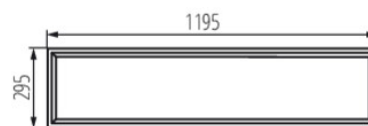

PL

MATERIAŁ I KONSTRUKCJA

Kolor	biały
RAL	9016
Materiał	stal
Kształt	prostokątny

RYSUNKI WYMIAROW

LOGISTYKA

Jednostka miary	sztuka
Jak pakowane	1
Ilość sztuk w opakowaniu pośrednim	1
Ilość sztuk w opakowaniu zbiorczym	1
Masa jednostkowa netto [g]	1214
Gramatura [g]	1610
Waga sztuki brutto [g]	1612
Długość opakowania jednostkowego [cm]	123
Szerokość opakowania jednostkowego [cm]	33
Wysokość opakowania jednostkowego [cm]	5.5
Waga kartonu [kg]	1.61
Szerokość kartonu [cm]	33
Wysokość kartonu [cm]	5.5
Długość kartonu [cm]	123
Objętość kartonu [m ³]	0.022325