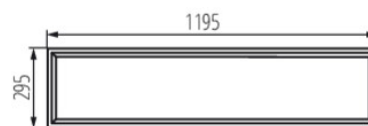

PL

MATERIAŁ I KONSTRUKCJA

Kolor	czarny
RAL	9005
Materiał	stal
Kształt	prostokątny

RYSUNKI WYMIAROW

LOGISTYKA

Jednostka miary	sztuka
Jak pakowane	1
Ilość sztuk w opakowaniu pośrednim	1
Ilość sztuk w opakowaniu zbiorczym	1
Masa jednostkowa netto [g]	1194
Gramatura [g]	1590
Waga sztuki brutto [g]	1590
Długość opakowania jednostkowego [cm]	123
Szerokość opakowania jednostkowego [cm]	33
Wysokość opakowania jednostkowego [cm]	5.5
Waga kartonu [kg]	1.59
Szerokość kartonu [cm]	33
Wysokość kartonu [cm]	5.5
Długość kartonu [cm]	123
Objętość kartonu [m ³]	0.022325