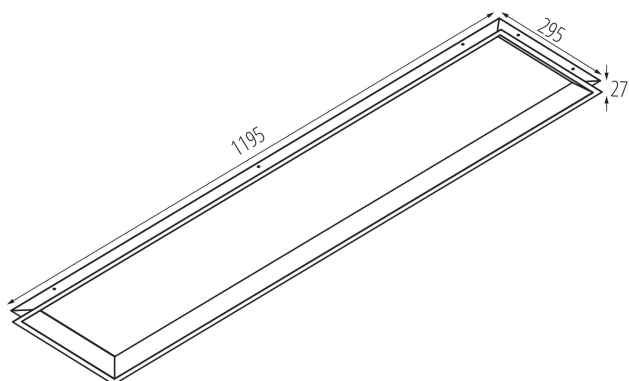

Kanlux

EAN: 5905339397577

Ramka podtynkowa
Kanlux 39757 ADTR SKY-V 30120 B

WYMIARY I MONTAŻ

Wysokość [mm]	27
Szerokość [mm]	295
Długość [mm]	1195
Miejsce montażu	do wbudowania w sufit

Dokument utworzono: 24.04.2026, 11:50

PL

MATERIAŁ I KONSTRUKCJA

Kolor	czarny
RAL	9005
Materiał	stal
Kształt	prostokątny

RYSUNKI WYMIAROW

LOGISTYKA

Jednostka miary	sztuka
Jak pakowane	1
Ilość sztuk w opakowaniu pośrednim	1
Ilość sztuk w opakowaniu zbiorczym	1
Masa jednostkowa netto [g]	1194
Gramatura [g]	1590
Waga sztuki brutto [g]	1590
Długość opakowania jednostkowego [cm]	123
Szerokość opakowania jednostkowego [cm]	33
Wysokość opakowania jednostkowego [cm]	5.5
Waga kartonu [kg]	1.59
Szerokość kartonu [cm]	33
Wysokość kartonu [cm]	5.5
Długość kartonu [cm]	123
Objętość kartonu [m ³]	0.022325