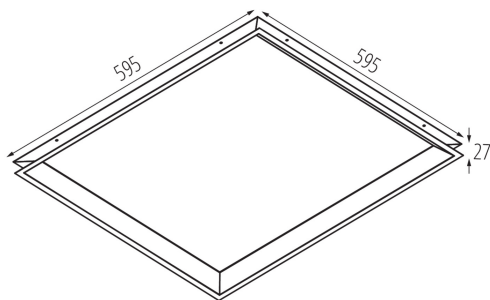

Kanlux

EAN: 5905339397546

Ramka podtynkowa
Kanlux 39754 ADTR SKY-V 6060 B

WYMIARY I MONTAŻ

| | |
|-----------------|-----------------------------|
| Wysokość [mm] | 27 |
| Szerokość [mm] | 595 |
| Długość [mm] | 595 |
| Miejsce montażu | do wbudowania w sufit |

Kanlux S.A. ul. Objazdowa 1-3, 41-922 Radzionków, Poland kanlux@kanlux.com

PL

MATERIAŁ I KONSTRUKCJA

| | |
|----------|------------|
| Kolor | czarny |
| RAL | 9005 |
| Materiał | stal |
| Kształt | kwadratowy |

RYSUNKI WYMIAROW

LOGISTYKA

| | |
|---|----------|
| Jednostka miary | sztuka |
| Jak pakowane | 1 |
| Ilość sztuk w opakowaniu pośrednim | 1 |
| Ilość sztuk w opakowaniu zbiorczym | 1 |
| Masa jednostkowa netto [g] | 946 |
| Gramatura [g] | 1280 |
| Długość opakowania jednostkowego [cm] | 63 |
| Szerokość opakowania jednostkowego [cm] | 61 |
| Wysokość opakowania jednostkowego [cm] | 6 |
| Waga kartonu [kg] | 1.28 |
| Szerokość kartonu [cm] | 61 |
| Wysokość kartonu [cm] | 6 |
| Długość kartonu [cm] | 63 |
| Objętość kartonu [m ³] | 0.023058 |