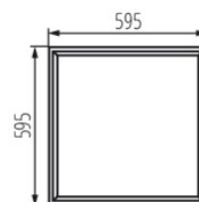

Kanlux

EAN: 5905339397546

Ramka podtynkowa
Kanlux 39754 ADTR SKY-V 6060 B

WYMIARY I MONTAŻ

| | |
|-----------------|-----------------------------|
| Wysokość [mm] | 27 |
| Szerokość [mm] | 595 |
| Długość [mm] | 595 |
| Miejsce montażu | do wbudowania w sufit |

RYSUNKI WYMIAROW

LOGISTYKA

| | |
|---|----------|
| Jednostka miary | sztuka |
| Jak pakowane | 1 |
| Ilość sztuk w opakowaniu pośrednim | 1 |
| Ilość sztuk w opakowaniu zbiorczym | 1 |
| Masa jednostkowa netto [g] | 946 |
| Gramatura [g] | 1280 |
| Długość opakowania jednostkowego [cm] | 63 |
| Szerokość opakowania jednostkowego [cm] | 61 |
| Wysokość opakowania jednostkowego [cm] | 6 |
| Waga kartonu [kg] | 1.28 |
| Szerokość kartonu [cm] | 61 |
| Wysokość kartonu [cm] | 6 |
| Długość kartonu [cm] | 63 |
| Objętość kartonu [m ³] | 0.023058 |