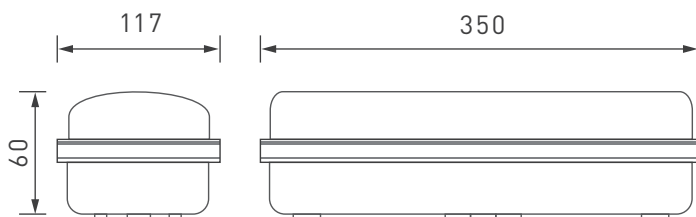

**TERNO**

LD-TERNO1-L4-00

LLD-TERNO3-L4-00

LD-TERNO1-L4-00	3 W	250 lm	600 mAh	1h	600 g	5902801689314
LD-TERNO3-L4-00			1800 mAh	3h		5902801689451

LD-TERNO1-L4-00, LD-TERNO3-L4-00