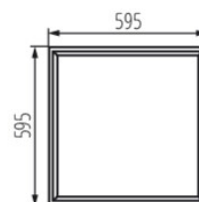

Kanlux

EAN: 5905339397553

Ramka podtynkowa
Kanlux 39755 ADTR SKY-V 6060 G-BR

WYMIARY I MONTAŻ

Wysokość [mm]	27
Szerokość [mm]	595
Długość [mm]	595
Miejsce montażu	do wbudowania w sufit

Dokument utworzono: 24.04.2026, 11:50

PL

MATERIAŁ I KONSTRUKCJA

Kolor	złoty
Materiał	stal
Kształt	kwadratowy

LOGISTYKA

Jednostka miary	sztuka
Jak pakowane	1
Ilość sztuk w opakowaniu pośrednim	1
Ilość sztuk w opakowaniu zbiorczym	1
Masa jednostkowa netto [g]	946
Gramatura [g]	1280
Waga sztuki brutto [g]	1282
Długość opakowania jednostkowego [cm]	63
Szerokość opakowania jednostkowego [cm]	61
Wysokość opakowania jednostkowego [cm]	6
Waga kartonu [kg]	1.28
Szerokość kartonu [cm]	61
Wysokość kartonu [cm]	6
Długość kartonu [cm]	63
Objętość kartonu [m ³]	0.023058

RYSUNKI WYMIAROW