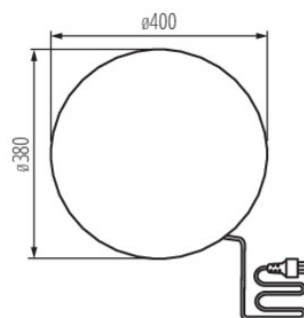

Fotometria: wyniki uzyskane podczas badania konkretnego egzemplarza.

Kanlux S.A. ul. Objazdowa 1-3, 41-922 Radzionków, Poland kanlux@kanlux.com

PL

PARAMETRY PRODUKTU

Napięcie znamionowe [V]	220-240 AC
Częstotliwość znamionowa [Hz]	50
Moc maksymalna [W]	max 20
Trzonek (Źródło światła)	E27
Źródło światła	LED
Źródło światła w komplecie	nie
Miejsce zastosowania	wewnątrz i na zewnątrz
Stopień IP	65
Wymienne źródło światła	tak
Rodzaj przewodu	H05RN-F
Przekrój przewodu [mm ²]	1

WYMIARY I MONTAŻ

Wysokość [mm]	380
Szerokość [mm]	400
Długość [mm]	400
Długość przewodu [m]	3
Średnica [mm]	400
Miejsce montażu	dogruntowa
Rodzaj przyłącza	przewód zakończony wtyczką

MATERIAŁ I KONSTRUKCJA