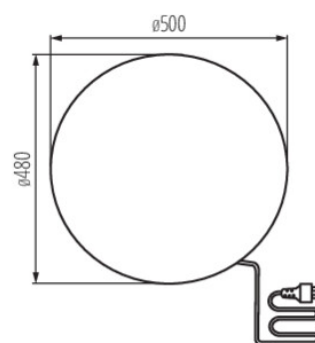

Fotometria: wyniki uzyskane podczas badania konkretnego egzemplarza.

Kanlux S.A. ul. Objazdowa 1-3, 41-922 Radzionków, Poland kanlux@kanlux.com

PL

PARAMETRY PRODUKTU

Napięcie znamionowe [V]	220-240 AC
Częstotliwość znamionowa [Hz]	50
Moc maksymalna [W]	max 20
Trzonek (Źródło światła)	E27
Źródło światła	LED
Źródło światła w komplecie	nie
Miejsce zastosowania	wewnątrz i na zewnątrz
Stopień IP	65
Wymienne źródło światła	tak
Rodzaj przewodu	H05RN-F
Przekrój przewodu [mm ²]	1

WYMIARY I MONTAŻ

Wysokość [mm]	480
Szerokość [mm]	500
Długość [mm]	500
Długość przewodu [m]	3
Średnica [mm]	500
Miejsce montażu	dogruntowa
Rodzaj przyłącza	przewód zakończony wtyczką

MATERIAŁ I KONSTRUKCJA

LOGISTYKA

Jednostka miary	sztuka
Jak pakowane	1
Ilość sztuk w opakowaniu pośrednim	1
Ilość sztuk w opakowaniu zbiorczym	1
Masa jednostkowa netto [g]	2564
Gramatura [g]	3746
Waga sztuki brutto [g]	3746
Długość opakowania jednostkowego [cm]	50
Szerokość opakowania jednostkowego [cm]	50
Wysokość opakowania jednostkowego [cm]	49
Waga kartonu [kg]	3.746
Szerokość kartonu [cm]	50
Wysokość kartonu [cm]	49
Długość kartonu [cm]	50
Objętość kartonu [m ³]	0.1225