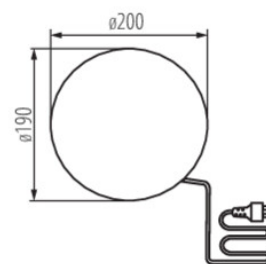

Fotometria: wyniki uzyskane podczas badania konkretnego egzemplarza.

Kanlux S.A. ul. Objazdowa 1-3, 41-922 Radzionków, Poland kanlux@kanlux.com

PL

PARAMETRY PRODUKTU

Napięcie znamionowe [V]	220-240 AC
Częstotliwość znamionowa [Hz]	50
Moc maksymalna [W]	max 15
Trzonek (Źródło światła)	E27
Źródło światła	LED
Źródło światła w komplecie	nie
Miejsce zastosowania	wewnątrz i na zewnątrz
Stopień IP	65
Wymienne źródło światła	tak
Rodzaj przewodu	H05RN-F
Przekrój przewodu [mm ²]	1

WYMIARY I MONTAŻ

Wysokość [mm]	190
Szerokość [mm]	200
Długość [mm]	200
Długość przewodu [m]	3
Średnica [mm]	200
Miejsce montażu	dogruntowa
Rodzaj przyłącza	przewód zakończony wtyczką

MATERIAŁ I KONSTRUKCJA