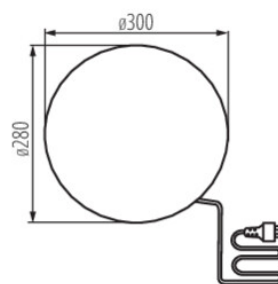

# Kanlux

EAN: 5905339903006

Oprawa ogrodowa z wymiennym źródłem światła  
Kanlux 45935 STONO 30 TRK

IP  
65

Dokument utworzono: 19.04.2026, 17:40

Zastrzega się możliwość wprowadzenia zmian technicznych. Dane zawarte w tym katalogu nie są prawnie wiążące.

## PARAMETRY PRODUKTU

Napięcie znamionowe [V]	220-240 AC
Częstotliwość znamionowa [Hz]	50
Moc maksymalna [W]	max 20
Trzonek (Źródło światła)	E27
Źródło światła	LED
Źródło światła w komplecie	nie
Miejsce zastosowania	wewnątrz i na zewnątrz
Stopień IP	65
Wymienne źródło światła	tak
Rodzaj przewodu	H05RN-F
Przekrój przewodu [mm <sup>2</sup> ]	1

## WYMIARY I MONTAŻ

Wysokość [mm]	280
Szerokość [mm]	300
Długość [mm]	300
Długość przewodu [m]	3
Średnica [mm]	300
Miejsce montażu	dogruntowa
Rodzaj przyłącza	przewód zakończony wtyczką