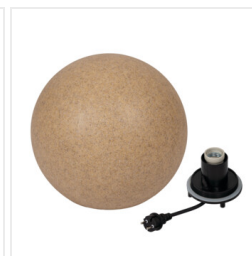

Kanlux

EAN: 5905339903013

Oprawa ogrodowa z wymiennym źródłem światła
Kanlux 45936 STONO 40 TRK

IP
65

Dokument utworzono: 19.04.2026, 17:40

Zastrzega się możliwość wprowadzenia zmian technicznych. Dane zawarte w tym katalogu nie są prawnie wiążące.

Kolor	terakota
Materiał	ABS, PE
Materiał obudowy	ABS
Materiał klosza	PE
Klasa ochronności przed porażeniem elektrycznym	II
Minimalna odległość od oświetlanego obiektu	0,2m
Zakres temperatury otoczenia, na którą może być narażony wyrób [°C]	-20÷35