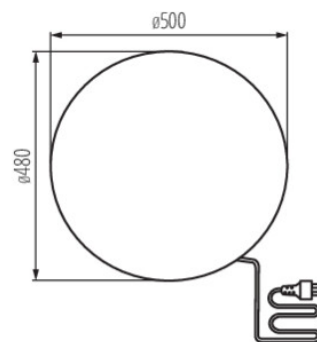

Kanlux

EAN: 5905339903020

Oprawa ogrodowa z wymiennym źródłem światła
Kanlux 45937 STONO 50 TRK

IP
65

Dokument utworzono: 19.04.2026, 17:40

Zastrzega się możliwość wprowadzenia zmian technicznych. Dane zawarte w tym katalogu nie są prawnie wiążące.

Fotometria: wyniki uzyskane podczas badania konkretnego egzemplarza.

Kanlux S.A. ul. Objazdowa 1-3, 41-922 Radzionków, Poland kanlux@kanlux.com

PL

PARAMETRY PRODUKTU

Napięcie znamionowe [V]	220-240 AC
Częstotliwość znamionowa [Hz]	50
Moc maksymalna [W]	max 20
Trzonek (Źródło światła)	E27
Źródło światła	LED
Źródło światła w komplecie	nie
Miejsce zastosowania	wewnątrz i na zewnątrz
Stopień IP	65
Wymienne źródło światła	tak
Rodzaj przewodu	H05RN-F
Przekrój przewodu [mm ²]	1

WYMIARY I MONTAŻ

Wysokość [mm]	480
Szerokość [mm]	500
Długość [mm]	500
Długość przewodu [m]	3
Średnica [mm]	500
Miejsce montażu	dogruntowa
Rodzaj przyłącza	przewód zakończony wtyczką

MATERIAŁ I KONSTRUKCJA

LOGISTYKA

Jednostka miary	sztuka
Jak pakowane	1
Ilość sztuk w opakowaniu pośrednim	1
Ilość sztuk w opakowaniu zbiorczym	1
Masa jednostkowa netto [g]	2564
Gramatura [g]	3746
Waga sztuki brutto [g]	3746
Długość opakowania jednostkowego [cm]	50
Szerokość opakowania jednostkowego [cm]	50
Wysokość opakowania jednostkowego [cm]	49
Waga kartonu [kg]	3.746
Szerokość kartonu [cm]	50
Wysokość kartonu [cm]	49
Długość kartonu [cm]	50
Objętość kartonu [m ³]	0.1225