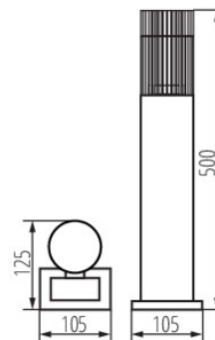

## WYMIARY I MONTAŻ

Wysokość [mm]	500
Szerokość [mm]	105
Długość [mm]	125
Miejsce montażu	na podłożu
Rodzaj przyłącza	kostka śrubowa
Zakres przekrojów stosowanych przewodów [mm <sup>2</sup> ]	1÷1,5