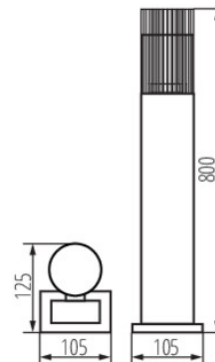

Fotometria: wyniki uzyskane podczas badania konkretnego egzemplarza.

Kanlux S.A. ul. Objazdowa 1-3, 41-922 Radzionków, Poland kanlux@kanlux.com

PL

PARAMETRY PRODUKTU

Napięcie znamionowe [V]	220-240 AC
Częstotliwość znamionowa [Hz]	50
Moc maksymalna [W]	max 11
Trzonek (Źródło światła)	GU10
Źródło światła	PARI6 LED
Źródło światła w komplecie	nie
Miejsce zastosowania	wewnątrz i na zewnątrz
Stopień IP	44
Kierunek świecenia oprawy	dół

WYMIARY I MONTAŻ

Wysokość [mm]	800
Szerokość [mm]	105
Długość [mm]	125
Miejsce montażu	na podłożu
Rodzaj przyłącza	kostka śrubowa
Zakres przekrojów stosowanych przewodów [mm ²]	1÷1,5

MATERIAŁ I KONSTRUKCJA

LOGISTYKA

Jednostka miary	sztuka
Jak pakowane	6
Ilość sztuk w opakowaniu pośrednim	1
Ilość sztuk w opakowaniu zbiorczym	6
Masa jednostkowa netto [g]	1084
Gramatura [g]	1435
Waga sztuki brutto [g]	1308
Długość opakowania jednostkowego [cm]	13.5
Szerokość opakowania jednostkowego [cm]	11.5
Wysokość opakowania jednostkowego [cm]	80.5
Waga kartonu [kg]	8.61
Szerokość kartonu [cm]	37
Wysokość kartonu [cm]	29
Długość kartonu [cm]	83
Objętość kartonu [m ³]	0.089059