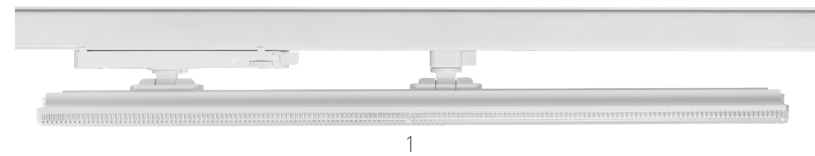

PL Oprawa LED na szynoprzewód EN Busbar mounted LED luminaire DE LED-Leuchte für Lichtschiene RU Светильник LED для шинопровода CS LED svítidlo na kolejnicové vedení SK LED svietidlo na koľajnicové vedenie HU Sínes LED lámpatest HR Rasvjetno tijelo s montiranom sabirnicom FR Éclairage LED sur rail ES Luminaria LED para barra colectora IT Apparecchio di illuminazione LED da blindosbarra RO Corp de iluminat LED pe cablu cu şină LT LED šviestuvas srovinei šynai LV LED gaismeklis strāvas kopnei ET LED-valgusti rajale PT Iluminação LED para calhas de electricidade BE Святлодыёдная рэльская рамка UK Світлодіодний світильник на шинопроводі BG LED spot за тоководеща шина SL LED svetilka za tokovno tračnico BS Rasvjetno tijelo s montiranom sabirnicom SRP Rasvjetno tijelo s montiranom sabirnicom SR Rasvetno telo s montiranom sabirnicom SR ЛЕД кукшште за монтирање на собираница MO Corp de iluminat LED pe cablu cu şină AM Լուսադիոդային լամպա հաղորդաձողի վրա տեղադրելու համար AZ Yığma şinə montajlı LED işıqlandırma KA ლითონის ზოლზე დამონტაჟებული LED ნათურა KK Шинаға орнатылатын жарықдиодты шамдал KY Шинаға орнотулган жарык диоддуу шамчырак TG Чароғҳои LED-и сими шинадор TK Berklenen busbar LED ۇşyklandyryjy UZ Shinaga oʻrnatilgan LED yoritgich

AXON

1

2

1	XLD-AXON30W-CCT-00	30 W	adjustable 12,6 W - 30 W	3300 lm	790 g	5902801681882
2	XLD-AXON30W-CCT-10					5902801681905