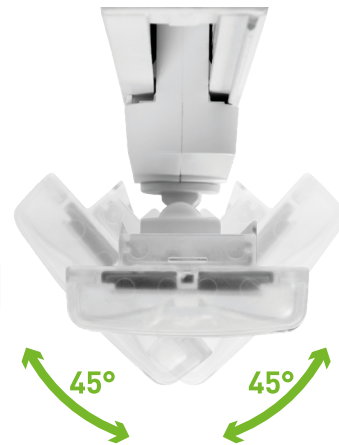

PL Oprawa LED na szynoprzewód EN Busbar mounted LED luminaire DE LED-Leuchte für Lichtschiene RU Светильник LED для шинопровода CS LED svítidlo na kolejnicové vedení SK LED svietidlo na koľajnicové vedenie HU Sínes LED lámpatest HR Rasvjetno tijelo s montiranom sabirnicom FR Éclairage LED sur rail ES Luminaria LED para barra colectora IT Apparecchio di illuminazione LED da blindosbarra RO Corp de iluminat LED pe cablu cu şină LT LED šviestuvas srovinei šynai LV LED gaismeklis strāvas kopnei ET LED-valgusti rajale PT Iluminação LED para calhas de electricidade BE Святлодыёдная рэльская рамка UK Світлодіодний світильник на шинопроводі BG LED spot за тоководеща шина SL LED svetilka za tokovno tračnico BS Rasvjetno tijelo s montiranom sabirnicom SRP Rasvjetno tijelo s montiranom sabirnicom SR Rasvetno telo s montiranom sabirnicom SR ЛЕД кукшште за монтирање на собираница MO Corp de iluminat LED pe cablu cu şină AM Լուսադիոդային լամպա հաղորդաձողի վրա տեղադրելու համար AZ Yığma şinə montajlı LED işıqlandırma KA ლითონის ზოლზე დამონტაჟებული LED ნათურა KK Шинаға орнатылатын жарықдиодты шамдал KY Шинаға орнотулган жарык диоддуу шамчырак TG Чароғҳои LED-и сими шинадор TK Berklenen busbar LED ۇşyklandyryjy UZ Shinaga oʻrnatilgan LED yoritgich

AXON

1

2

1	XLD-AXON30W-CCT-00	30 W	adjustable 12,6 W - 30 W	3300 lm	790 g	5902801681882
2	XLD-AXON30W-CCT-10					5902801681905