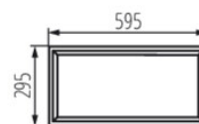

PL

MATERIAŁ I KONSTRUKCJA

Kolor	biały
RAL	9016
Materiał	stal
Kształt	prostokątny

RYSUNKI WYMIARÓW

LOGISTYKA

Jednostka miary	komplet
Jak pakowane	1
Ilość sztuk w opakowaniu pośrednim	1
Ilość sztuk w opakowaniu zbiorczym	1
Masa jednostkowa netto [g]	1484
Gramatura [g]	1880
Waga sztuki brutto [g]	1880
Długość opakowania jednostkowego [cm]	123
Szerokość opakowania jednostkowego [cm]	33
Wysokość opakowania jednostkowego [cm]	5.5
Waga kartonu [kg]	1.88
Szerokość kartonu [cm]	33
Wysokość kartonu [cm]	5.5
Długość kartonu [cm]	123
Objętość kartonu [m ³]	0.022325