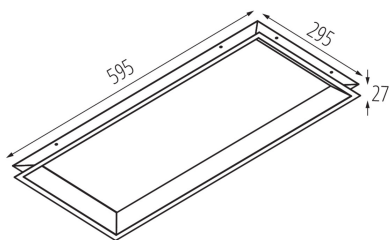

Kanlux

EAN: 5905339397508

Ramka podtynkowa
Kanlux 39750 ADTR SKY-V 3060 W

WYMIARY I MONTAŻ

Wysokość [mm]	27
Szerokość [mm]	295
Długość [mm]	595
Miejsce montażu	do wbudowania w sufit

Dokument utworzono: 04.05.2026, 14:50

PL

MATERIAŁ I KONSTRUKCJA

Kolor	biały
RAL	9016
Materiał	stal
Kształt	prostokątny

RYSUNKI WYMIARÓW

LOGISTYKA

Jednostka miary	komplet
Jak pakowane	1
Ilość sztuk w opakowaniu pośrednim	1
Ilość sztuk w opakowaniu zbiorczym	1
Masa jednostkowa netto [g]	1484
Gramatura [g]	1880
Waga sztuki brutto [g]	1880
Długość opakowania jednostkowego [cm]	123
Szerokość opakowania jednostkowego [cm]	33
Wysokość opakowania jednostkowego [cm]	5.5
Waga kartonu [kg]	1.88
Szerokość kartonu [cm]	33
Wysokość kartonu [cm]	5.5
Długość kartonu [cm]	123
Objętość kartonu [m ³]	0.022325