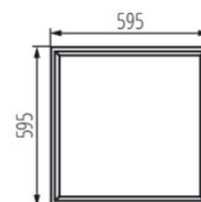

Kanlux

EAN: 5905339397539

Ramka podtynkowa
Kanlux 39753 ADTR SKY-V 6060 W

WYMIARY I MONTAŻ

Wysokość [mm]	27
Szerokość [mm]	595
Długość [mm]	595
Miejsce montażu	do wbudowania w sufit

Dokument utworzono: 04.05.2026, 14:50

PL

MATERIAŁ I KONSTRUKCJA

Kolor	biały
RAL	9016
Materiał	stal
Kształt	kwadratowy

RYSUNKI WYMIAROW

LOGISTYKA

Jednostka miary	sztuka
Jak pakowane	1
Ilość sztuk w opakowaniu pośrednim	1
Ilość sztuk w opakowaniu zbiorczym	1
Masa jednostkowa netto [g]	946
Gramatura [g]	1280
Waga sztuki brutto [g]	1280
Długość opakowania jednostkowego [cm]	63
Szerokość opakowania jednostkowego [cm]	61
Wysokość opakowania jednostkowego [cm]	6
Waga kartonu [kg]	1.28
Szerokość kartonu [cm]	61
Wysokość kartonu [cm]	6
Długość kartonu [cm]	63
Objętość kartonu [m ³]	0.023058