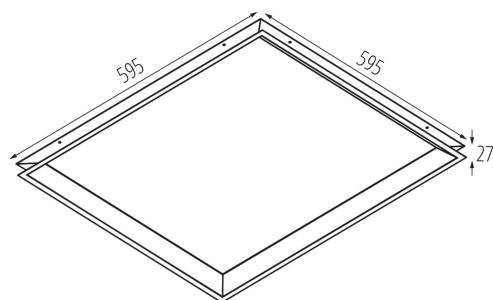

Kanlux

EAN: 5905339397539

Ramka podtynkowa
Kanlux 39753 ADTR SKY-V 6060 W

WYMIARY I MONTAŻ

Wysokość [mm]	27
Szerokość [mm]	595
Długość [mm]	595
Miejsce montażu	do wbudowania w sufit

Dokument utworzono: 04.05.2026, 14:50

PL

MATERIAŁ I KONSTRUKCJA

Kolor	biały
RAL	9016
Materiał	stal
Kształt	kwadratowy

RYSUNKI WYMIAROW

LOGISTYKA

Jednostka miary	sztuka
Jak pakowane	1
Ilość sztuk w opakowaniu pośrednim	1
Ilość sztuk w opakowaniu zbiorczym	1
Masa jednostkowa netto [g]	946
Gramatura [g]	1280
Waga sztuki brutto [g]	1280
Długość opakowania jednostkowego [cm]	63
Szerokość opakowania jednostkowego [cm]	61
Wysokość opakowania jednostkowego [cm]	6
Waga kartonu [kg]	1.28
Szerokość kartonu [cm]	61
Wysokość kartonu [cm]	6
Długość kartonu [cm]	63
Objętość kartonu [m ³]	0.023058