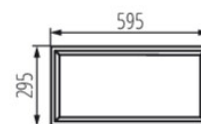

Kanlux

EAN: 5905339397522

Ramka podtynkowa
Kanlux 39752 ADTR SKY-V 3060 G-BR

WYMIARY I MONTAŻ

Wysokość [mm]	27
Szerokość [mm]	295
Długość [mm]	595
Miejsce montażu	do wbudowania w sufit

Dokument utworzono: 04.05.2026, 14:50

PL

MATERIAŁ I KONSTRUKCJA

Kolor	złoto-brązowy
Materiał	stal
Kształt	prostokątny

LOGISTYKA

Jednostka miary	komplet
Jak pakowane	1

RYSUNKI WYMIAROW