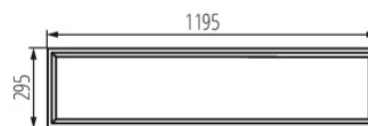

MATERIAŁ I KONSTRUKCJA

Kolor	złoto-brązowy
Materiał	stal
Kształt	prostokątny

LOGISTYKA

Jednostka miary	sztuka
Jak pakowane	1