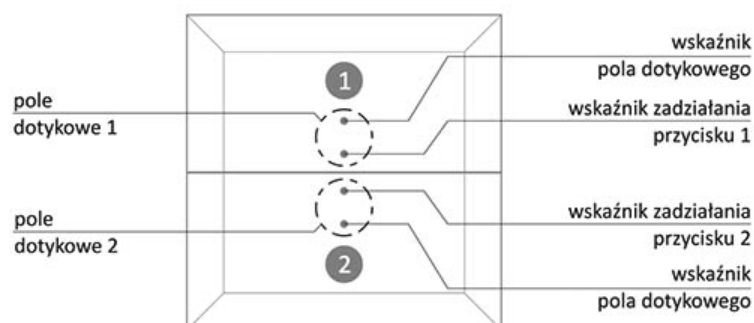

FUNKCJE I DZIAŁANIE

OPIS

Przeznaczenie dotykowego włącznika światła GS2-AC-R-B

Dotykowy włącznik światła przeznaczony jest do bezpośredniego sterowania dwoma obwodami małej i średniej mocy lub do integracji z układami automatyki domowej.

Prosty montaż dotykowego włącznika światła

Do montażu szklanego włącznika GS2-AC-R-B stosujemy puszkę instalacyjną o średnicy 60 mm. Ramka montażowa 2M jest połączona zramką z tworzywa sztucznego od wewnętrznej strony włącznika.

Jak działa dotykowy włącznik światła GS2-AC-R?

Schemat włącznika światła.

Front urządzenia wykonany jest ze szkła o wymiarach zewnętrznych 81×81×12 mm. Znajdują się na nim 2 pola dotykowe (S1, S2). Ich centralne punkty wskazywane są przez wskaźniki pola dotykowego świecące po zbliżeniu ręki do włącznika ciepłym kolorem białym. Dodatkowo na froncie znajdują się 4 wskaźniki zadziałania przycisku wskazujące załączenie odbiornika uruchamianego przez naciśnięcie przycisku. **Załączenie** wybranego obwodu **sygnalizuje** punktowe **podświetlenie w kolorze pomarańczowym**.