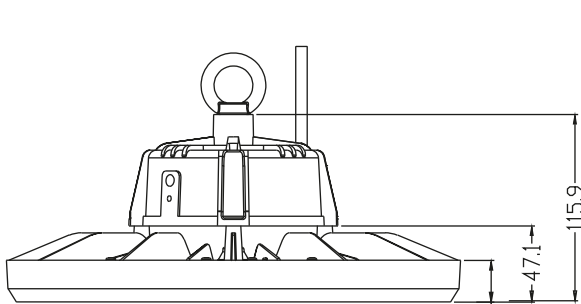

**KANSAS II**

LD-KAN150W-ADJ-40

LD-KAN200W-ADJ-40

LK-BRACKET

LD-KAN150W-ADJ-40	150 / 120 / 90 W (adjustable)	160 lm/W	4000 K	5902801675485
LD-KAN200W-ADJ-40	200 / 160 / 120 W (adjustable)			5902801675911
LK-BRACKET	-	-	-	5902801675959