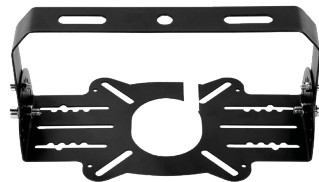

PL Oprawa LED **EN** LED fitting **DE** LED-Leuchte **RU** Светодиодный светильник **CS** LED svítidlo **SK** LED svetidlo **HU** LED lámpatest **HR** LED rasvjetno tijelo **FR** Luminaire LED **ES** Luminaria LED **IT** Portalampada a LED **RO** Corp de iluminat LED **LT** LED šviestuvas **LV** LED gaismeklis **ET** LED valgusti **PT** Luminária LED **BE** Святлодыёдны свяцільнік **UK** Світлодіодний світильник **BG** LED осветително тяло **SL** LED-svetilka **BS** LED rasvjetno tijelo **SRP** LED rasvjetno tijelo **SR** LED rasvetno telo **MK** LED светилка **MO** Corp de iluminat LED **AM** Լուսադիոդային լուսատու **AZ** LED qurğusu **KA** LED სანათი **განბიჭური** **KK** Жарықдиод фитингі **KY** Жарык диоддуу жарыктандыруучу шайман **TG** Тиргаки LED **TK** LED sazlaýjysy **UZ** LED fittingi

**KANSAS II**

LD-KAN150W-ADJ-40

LD-KAN200W-ADJ-40

LK-BRACKET

LD-KAN150W-ADJ-40	150 / 120 / 90 W (adjustable)	160 lm/W	4000 K	5902801675485
LD-KAN200W-ADJ-40	200 / 160 / 120 W (adjustable)			5902801675911
LK-BRACKET	-	-	-	5902801675959