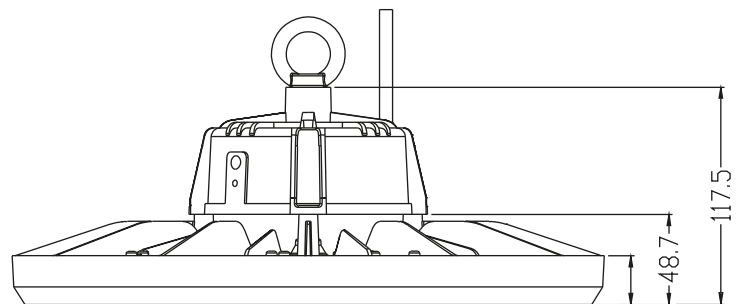

LD-KAN200W-ADJ-40