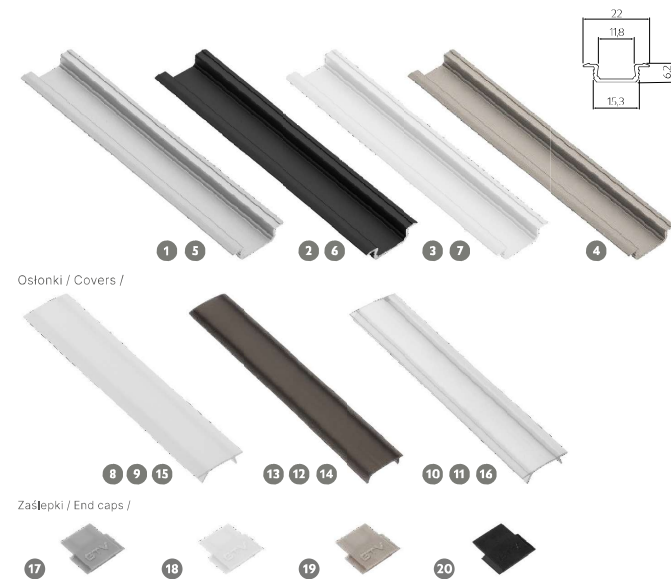

► PROFIL GLAX WPUSZCZANY, MICRO  
GLAX profile recessed, micro

NEW

WORKING TEMPERATURE

Wąska linia światła  
Brak punktów świetlnych przy użyciu dedykowanej taśmy LED o szerokości 5 mm,  
Narrow line of light  
No visible points of light due to dedicated 5mm LED strip

1	PA-GLAXMIC-AL	2	profil, profile	srebrny, silver	aluminium, aluminium
2	PA-GLAXMIC3M-AL	3			
3	PA-OSMLGLAXMICP-00N	2	oslonka micro, cover micro	mleczna, frosted	PC
4	PA-OSMLGLAXMIC3MP-00N	3			
5	PA-OSMLGLAXMIC45MP-00N	45			
6	PA-ZASGLAXMICP-00	-	zaślepka, end cap	szary, gray	ABS
7	PA-ZASGLAXMICPO-00	-			

► PROFIL GLAX WPUSZCZANY  
Profile GLAX recessed

NEW

WORKING TEMPERATURE

Taśma LED max 10 mm szerokości  
LED strip width max 10 mm

1	PA-GLAX-AL	2	profil, profile	srebrny, silver	aluminium, aluminium		
2	PA-GLAX-AL-20M			czarny, black			
3	PA-GLAX-AL-10			biały, white			
4	PA-GLAX-AL-90			szampan, champagne			
5	PA-GLAX3M-AL			srebrny, silver			
6	PA-GLAX3M-AL-20M	3	profil, profile	czarny, black	aluminium, aluminium		
7	PA-GLAX3M-AL-10			biały, white			
8	PA-OSMLGLAXP-00	2	oslonka, cover	mleczna, frosted	PC		
9	PA-OSMLGLAX3MP-00	3		transparentna, transparent			
10	PA-OSTRGLAXP-00	2		czarny, black			
11	PA-OSTRGLAX3MP-00	3					
12	PA-OSCLGLAXP-00	2		czarny, black			
13	PA-OSCLGLAX3MP-00	3					
14	PA-OSCLGLAX35MP-00	35					
15	PA-OSMLGLAX35MP-00	35		oslonka, cover		mleczna, frosted	PC
16	PA-OSTRGLAX35MP-00					transparentna, transparent	
17	PA-ZASGLAXP-00	-		zaślepka, end cap		szary, gray	ABS
18	PA-ZASGLAXP-10		biały, white				
19	PA-ZASGLAXP-90		szampan, champagne				
20	PA-ZASGLAXP-20M		czarny mat, black matt				