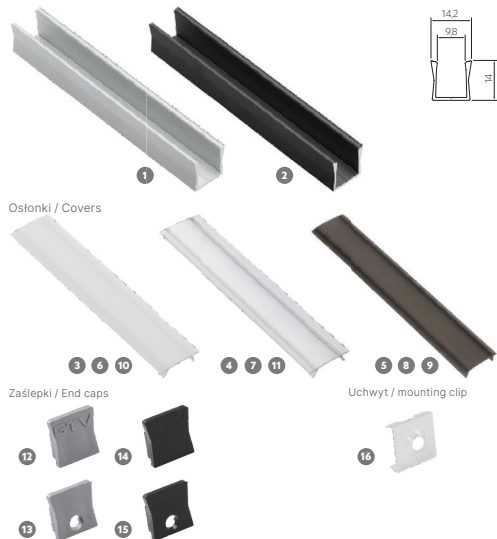

PROFIL GLAX NAKŁADANY MINI, WYSOKI
Profile GLAX surface mounted mini, high

NEW

WORKING TEMPERATURE

1	PA-GLAXMNKW-AL	2	profil, profile	srebrny, silver	aluminium, aluminium			
2	PA-GLAXMNKW-AL-20M			czarny, black				
3	PA-OSMLGLAXMP-00	3	oslonka mini, cover mini	mleczna, frosted	PC			
4	PA-OSTRGLAXMP-00			transparentna, transparent				
5	PA-OSCLGLAXMP-00			czarny, black				
6	PA-OSMLGLAXM3MP-00			mleczna, frosted				
7	PA-OSTRGLAXM3MP-00			transparentna, transparent				
8	PA-OSCLGLAXM3MP-00			czarny, black				
9	PA-OSCLGLAXM45MP-00			czarny, black				
10	PA-OSMLGLAXM45MP-00			mleczna, frosted				
11	PA-OSTRGLAXM45MP-00			transparentna, transparent				
12	PA-ZASGLAXMNKW-00			-		zaślepka, end cap	szary, gray	ABS
13	PA-ZASGLAXMNKW-00						czarny mat, black matt	
14	PA-ZASGLAXMNKW-20M							
15	PA-ZASGLAXMNKW-20M							
16	PA-SPRGLAXM-00N	transparentna, transparent	PC