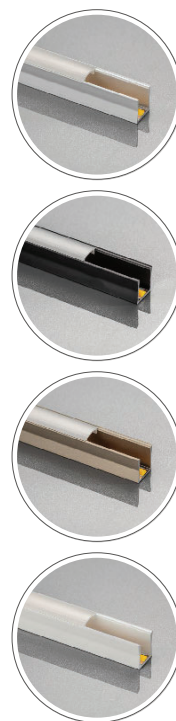

PROFIL GLAX NAKŁADANY MINI, WYSOKI
Profile GLAX surface mounted mini, high

NEW

WORKING TEMPERATURE

1	PA-GLAXMNKW-AL	2	profil, profile	srebrny, silver	aluminium, aluminium			
2	PA-GLAXMNKW-AL-20M			czarny, black				
3	PA-OSMLGLAXMP-00	3	oslonka mini, cover mini	mleczna, frosted	PC			
4	PA-OSTRGLAXMP-00			transparentna, transparent				
5	PA-OSCLGLAXMP-00			czarny, black				
6	PA-OSMLGLAXM3MP-00			mleczna, frosted				
7	PA-OSTRGLAXM3MP-00			transparentna, transparent				
8	PA-OSCLGLAXM3MP-00			czarny, black				
9	PA-OSCLGLAXM45MP-00			czarny, black				
10	PA-OSMLGLAXM45MP-00			mleczna, frosted				
11	PA-OSTRGLAXM45MP-00			transparentna, transparent				
12	PA-ZASGLAXMNKW-00			-		zaślepka, end cap	szary, gray	ABS
13	PA-ZASGLAXMNKW-00						czarny mat, black matt	
14	PA-ZASGLAXMNKW-20M							
15	PA-ZASGLAXMNKW-20M							
16	PA-SPRGLAXM-00N	transparentna, transparent	PC