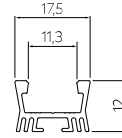

Taśma LED max 12 mm szerokości
LED strip width max 12 mm
Стрічка LED максимум 12 мм шириною
LED szalag szélessége max. 12 mm

Oslonki / Covers / Розсіювачі / Takarók:

Zaślepki / End caps / Заглушки
/ Végzárók: