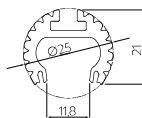

PROFIL GLAX DRAŻKOWY
GLAX rail profile

WORKING
TEMPERATURE

Taśma LED max 10 mm szerokości
LED strip width max 10 mm

NEW

Możliwości montażu jako
Assembly options as

- drążek w szafie
- rod in the closet

- oprawa zwieszana
- suspended luminaire

Ostonki / Covers

Zasłepki / End caps

Rozetka / Rail socket

Zawieszka / Hanger

		📁	🏠	①	♻️	♻️	
1	PA-GLAXDR-AL	2	profil, profile	srebrny, silver	aluminium, aluminium		
2	PA-GLAXDR-AL-20M			czarny, black			
3	PA-OSMLGLAXP-00	2	oslonka, cover	mleczna, frosted	PC		
4	PA-OSMLGLAX3MP-00	3		transparentna, transparent			
5	PA-OSTRGLAXP-00	2					
6	PA-OSTRGLAX3MP-00	3		mleczna, frosted			
7	PA-OSCLGLAXP-00	2					
8	PA-OSCLGLAX3MP-00	3					
9	PA-OSMLGLAX35MP-00	35		transparentna, transparent		mleczna, frosted	
10	PA-OSTRGLAX35MP-00						
11	PA-OSCLGLAX35MP-00						czarny, black
12	PA-ZASGLAXDRP-00	-		zasłepka, end cap		szary, gray	
13	PA-ZASGLAXDRP-20M	-				czarny, black	
14	PA-ROZGLAX-53	-	rozetka, rail socket	szary, gray	ZnAl		
15	PA-ROZGLAX-53-20M	-		czarny, black			
16	PA-ROZGLAXP-53	-	rozetka premium, rail socket premium	szary, gray			
17	PA-ZAWGLAXDRP-00	1,5	zawieszka, hanger	chrom, chrome	stal, steel		