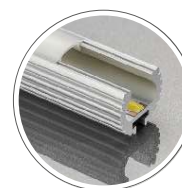

PROFIL GLAX DRAŻKOWY
GLAX rail profile

WORKING
TEMPERATURE

Taśma LED max 10 mm szerokości
LED strip width max 10 mm

NEW

Możliwości montażu jako
Assembly options as

- drążek w szafie
- rod in the closet

- oprawa zwieszana
- suspended luminaire

Ostonki / Covers

Zasłepki / End caps

Rozetka / Rail socket

Zawieszka / Hanger

		📁	🏠	①	♻️	♻️	
1	PA-GLAXDR-AL	2	profil, profile	srebrny, silver	aluminium, aluminium		
2	PA-GLAXDR-AL-20M			czarny, black			
3	PA-OSMLGLAXP-00	2	oslonka, cover	mleczna, frosted	PC		
4	PA-OSMLGLAX3MP-00	3		transparentna, transparent			
5	PA-OSTRGLAXP-00	2					
6	PA-OSTRGLAX3MP-00	3		mleczna, frosted			
7	PA-OSCLGLAXP-00	2					
8	PA-OSCLGLAX3MP-00	3					
9	PA-OSMLGLAX35MP-00	35		transparentna, transparent		mleczna, frosted	
10	PA-OSTRGLAX35MP-00						
11	PA-OSCLGLAX35MP-00						czarny, black
12	PA-ZASGLAXDRP-00	-		zasłepka, end cap		szary, gray	
13	PA-ZASGLAXDRP-20M	-				czarny, black	
14	PA-ROZGLAX-53	-	rozetka, rail socket	szary, gray	ZnAl		
15	PA-ROZGLAX-53-20M	-		czarny, black			
16	PA-ROZGLAXP-53	-	rozetka premium, rail socket premium	szary, gray			
17	PA-ZAWGLAXDRP-00	1,5	zawieszka, hanger	chrom, chrome	stal, steel		