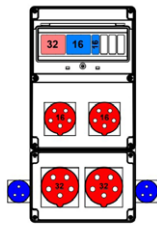

Wymiary

*) Dla gniazda 32 A

Wykonanie|Wykonania

SB-109105-S0020-Z01

SB-109105-S0030-Z01

SB-109105-S0050-Z01

SB-109105-S0060-Z01

SB-109105-S0080-Z01

SB-109105-S0180-Z01

SB-109105-S0190-Z01

SB-109105-S0200-Z01

PT - podstawa z tworzywa (wysokość 5 cm)

PM - podstawa metalowa (wysokość 7 cm)

SW - stojak metalowy wysoki (wysokość 58 cm)