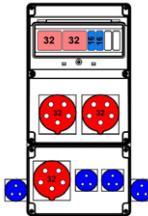

Wymiary

*) Dla gniazda 32 A

Wykonanie|Wykonania

SB-109105-S0020-Z01

SB-109105-S0030-Z01

SB-109105-S0050-Z01

SB-109105-S0060-Z01

SB-109105-S0080-Z01

SB-109105-S0100-Z01

SB-109105-S0110-Z01

SB-109105-S0120-Z01

SB-109105-S0130-Z01

SB-109105-S0140-Z01

SB-109105-S0150-Z01

SB-109105-S0160-Z01

SB-109105-S0170-Z01

SB-109105-S0180-Z01

SB-109105-S0190-Z01

SB-109105-S0200-Z01

PT - podstawa z tworzywa (wysokość 5 cm)

PM - podstawa metalowa (wysokość 7 cm)

SW - stojak metalowy wysoki (wysokość 58 cm)