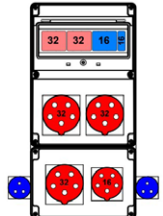

Wymiary

*) Dla gniazda 32 A

Wykonanie|Wykonania

SB-109105-S0020-Z01

SB-109105-S0030-Z01

SB-109105-S0050-Z01

SB-109105-S0060-Z01

SB-109105-S0080-Z01

SB-109105-S0100-Z01

SB-109105-S0110-Z01

SB-109105-S0120-Z01

SB-109105-S0130-Z01

SB-109105-S0140-Z01

SB-109105-S0150-Z01

SB-109105-S0160-Z01

SB-109105-S0170-Z01

SB-109105-S0180-Z01

SB-109105-S0190-Z01

SB-109105-S0200-Z01

PT - podstawa z tworzywa (wysokość 5 cm)

PM - podstawa metalowa (wysokość 7 cm)

SW - stojak metalowy wysoki (wysokość 58 cm)