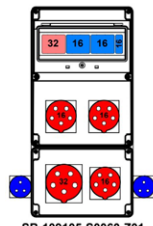

Wymiary

*) Dla gniazda 32 A

Wykonanie|Wykonania

SB-109105-S0020-Z01

SB-109105-S0030-Z01

SB-109105-S0050-Z01

SB-109105-S0060-Z01

SB-109105-S0080-Z01

SB-109105-S0180-Z01

SB-109105-S0190-Z01

SB-109105-S0200-Z01

PT - podstawa z tworzywa (wysokość 5 cm)

PM - podstawa metalowa (wysokość 7 cm)

SW - stojak metalowy wysoki (wysokość 58 cm)