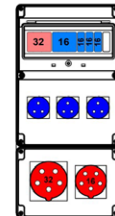

Wymiary

*) Dla gniazda 32 A

Wykonanie|Wykonania

SB-109105-S0020-Z01

SB-109105-S0030-Z01

SB-109105-S0050-Z01

SB-109105-S0060-Z01

SB-109105-S0080-Z01

SB-109105-S0100-Z01

SB-109105-S0110-Z01

SB-109105-S0120-Z01

SB-109105-S0130-Z01

SB-109105-S0140-Z01

SB-109105-S0150-Z01

SB-109105-S0160-Z01

SB-109105-S0170-Z01

SB-109105-S0180-Z01

SB-109105-S0190-Z01

SB-109105-S0200-Z01

PT - podstawa z tworzywa (wysokość 5 cm)

PM - podstawa metalowa (wysokość 7 cm)

SW - stojak metalowy wysoki (wysokość 58 cm)