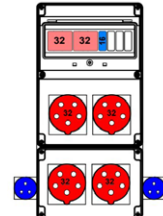

Wymiary

*) Dla gniazda 32 A

Wykonanie|Wykonania

SB-109105-S0020-Z01

SB-109105-S0030-Z01

SB-109105-S0050-Z01

SB-109105-S0060-Z01

SB-109105-S0080-Z01

SB-109105-S0100-Z01

SB-109105-S0110-Z01

SB-109105-S0120-Z01

SB-109105-S0130-Z01

SB-109105-S0140-Z01

SB-109105-S0150-Z01

SB-109105-S0160-Z01

SB-109105-S0170-Z01

SB-109105-S0180-Z01

SB-109105-S0190-Z01

SB-109105-S0200-Z01

PT - podstawa z tworzywa (wysokość 5 cm)

PM - podstawa metalowa (wysokość 7 cm)

SW - stojak metalowy wysoki (wysokość 58 cm)