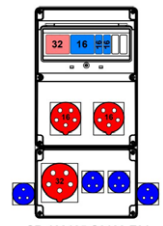

Wymiary

*) Dla gniazda 32 A

Wykonanie|Wykonania

SB-109105-S0020-Z01

SB-109105-S0030-Z01

SB-109105-S0050-Z01

SB-109105-S0060-Z01

SB-109105-S0080-Z01

SB-109105-S0180-Z01

SB-109105-S0190-Z01

SB-109105-S0200-Z01

PT - podstawa z tworzywa (wysokość 5 cm)

PM - podstawa metalowa (wysokość 7 cm)

SW - stojak metalowy wysoki (wysokość 58 cm)