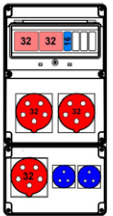

Wymiary

*) Dla gniazda 32 A

Wykonanie|Wykonania

SB-109105-S0020-Z01

SB-109105-S0030-Z01

SB-109105-S0050-Z01

SB-109105-S0060-Z01

SB-109105-S0080-Z01

SB-109105-S0100-Z01

SB-109105-S0110-Z01

SB-109105-S0120-Z01

SB-109105-S0130-Z01

SB-109105-S0140-Z01

SB-109105-S0150-Z01

SB-109105-S0160-Z01

SB-109105-S0170-Z01

SB-109105-S0180-Z01

SB-109105-S0190-Z01

SB-109105-S0200-Z01

PT - podstawa z tworzywa (wysokość 5 cm)

PM - podstawa metalowa (wysokość 7 cm)

SW - stojak metalowy wysoki (wysokość 58 cm)