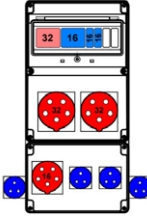

Wymiary

*) Dla gniazda 32 A

Wykonanie|Wykonania

SB-109105-S0020-Z01

SB-109105-S0030-Z01

SB-109105-S0050-Z01

SB-109105-S0060-Z01

SB-109105-S0080-Z01

SB-109105-S0100-Z01

SB-109105-S0110-Z01

SB-109105-S0120-Z01

SB-109105-S0130-Z01

SB-109105-S0140-Z01

SB-109105-S0150-Z01

SB-109105-S0160-Z01

SB-109105-S0170-Z01

SB-109105-S0180-Z01

SB-109105-S0190-Z01

SB-109105-S0200-Z01

PT - podstawa z tworzywa (wysokość 5 cm)

PM - podstawa metalowa (wysokość 7 cm)

SW - stojak metalowy wysoki (wysokość 58 cm)