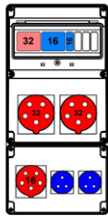

Wymiary

*) Dla gniazda 32 A

Wykonanie|Wykonania

SB-109105-S0020-Z01

SB-109105-S0030-Z01

SB-109105-S0050-Z01

SB-109105-S0060-Z01

SB-109105-S0080-Z01

SB-109105-S0100-Z01

SB-109105-S0110-Z01

SB-109105-S0120-Z01

SB-109105-S0130-Z01

SB-109105-S0140-Z01

SB-109105-S0150-Z01

SB-109105-S0160-Z01

SB-109105-S0170-Z01

SB-109105-S0180-Z01

SB-109105-S0190-Z01

SB-109105-S0200-Z01

PT - podstawa z tworzywa (wysokość 5 cm)

PM - podstawa metalowa (wysokość 7 cm)

SW - stojak metalowy wysoki (wysokość 58 cm)