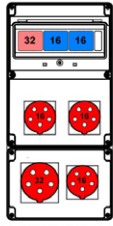

Wymiary

*) Dla gniazda 32 A

Wykonanie|Wykonania

SB-109105-S0020-Z01

SB-109105-S0030-Z01

SB-109105-S0050-Z01

SB-109105-S0060-Z01

SB-109105-S0080-Z01

SB-109105-S0100-Z01

SB-109105-S0110-Z01

SB-109105-S0120-Z01

SB-109105-S0130-Z01

SB-109105-S0140-Z01

SB-109105-S0150-Z01

SB-109105-S0160-Z01

SB-109105-S0170-Z01

SB-109105-S0180-Z01

SB-109105-S0190-Z01

SB-109105-S0200-Z01

PT - podstawa z tworzywa (wysokość 5 cm)

PM - podstawa metalowa (wysokość 7 cm)

SW - stojak metalowy wysoki (wysokość 58 cm)