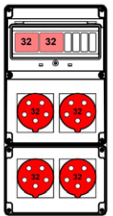

SB-109105-S0120-Z01