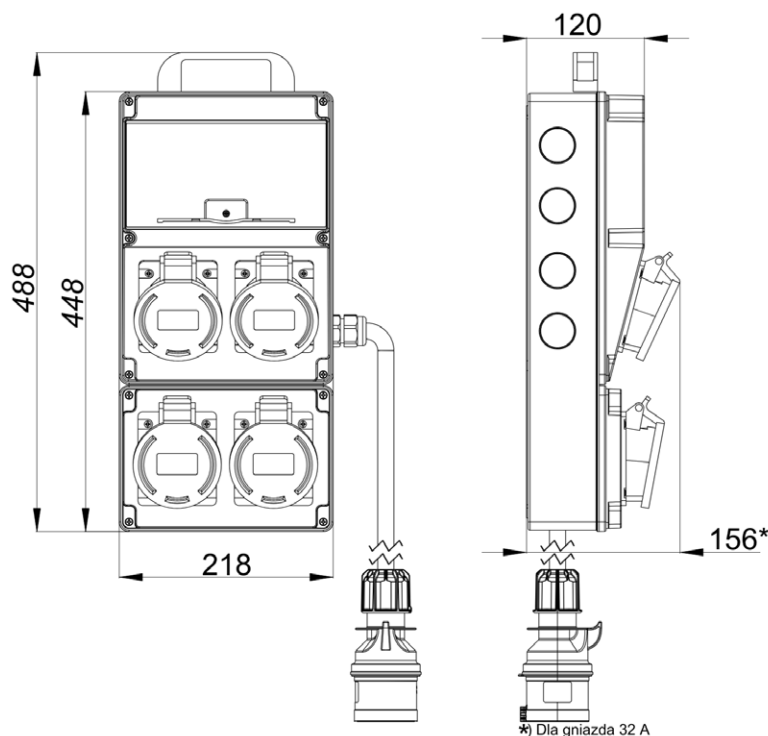

* Standardowo montowane są gniazda skośne. Można zamówić gniazda proste wpisując literę „P” zamiast „S”.

54 - stopień ochrony IP54

K- kabel zasilający z wtyczką

PM- podstawa metalowa (wysokość 7 cm)

PT- podstawa z tworzywa (wysokość 5 cm)

SW- stojak metalowy wysoki (wysokość 58 cm)

Dane techniczne

Napięcie znamionowe	400/230 V (50 Hz)
Napięcie znamionowe izolacji U_i	500 V
Napięcie znamionowe udarowe wytrzymałalne U_{imp}	4 kV
Prąd znamionowy zestawu I_{nA}	16/32 A
Stopień ochrony	IP54
Klasa ochronności	II
Ilość modułów	10
Kabel zasilający z wtyczką	dla 16 A 5x2,5 mm ² długość 1,5 m * dla 32 A 5x6 mm ² długość 1,5 m * *Całkowita długość kabla z uwzględnieniem części znajdującej się wewnątrz rozdzielnicy.

Wymiary

*) Dla gniazda 32 A

Wykonanie|Wykonania

SB-109105-S0020-Z01

SB-109105-S0030-Z01

SB-109105-S0050-Z01

SB-109105-S0060-Z01

SB-109105-S0080-Z01

SB-109105-S0180-Z01

SB-109105-S0190-Z01

SB-109105-S0200-Z01

PT - podstawa z tworzywa (wysokość 5 cm)

PM - podstawa metalowa (wysokość 7 cm)

SW - stojak metalowy wysoki (wysokość 58 cm)