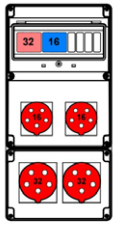

SW- stojak metalowy wysoki (wysokość 58 cm)

Dane techniczne

Napięcie znamionowe	400/230 V (50 Hz)
Napięcie znamionowe izolacji U_i	500 V
Napięcie znamionowe udarowe wytrzymałalne U_{imp}	4 kV
Prąd znamionowy zestawu I_{nA}	16/32 A
Stopień ochrony	IP54
Klasa ochronności	II
Ilość modułów	10
Kabel zasilający z wtyczką	dla 16 A 5x2,5 mm ² długość 1,5 m * dla 32 A 5x6 mm ² długość 1,5 m * *Całkowita długość kabla z uwzględnieniem części znajdującej się wewnątrz rozdzielnicy.

Wymiary

*) Dla gniazda 32 A

Wykonanie|Wykonania

SB-109105-S0020-Z01

SB-109105-S0030-Z01

SB-109105-S0050-Z01

SB-109105-S0060-Z01

SB-109105-S0080-Z01