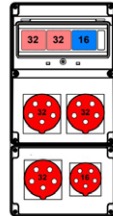

Wymiary

*) Dla gniazda 32 A

Wykonanie|Wykonania

SB-109105-S0020-Z01

SB-109105-S0030-Z01

SB-109105-S0050-Z01

SB-109105-S0060-Z01

SB-109105-S0080-Z01

SB-109105-S0100-Z01

SB-109105-S0110-Z01

SB-109105-S0120-Z01

SB-109105-S0130-Z01

SB-109105-S0140-Z01

SB-109105-S0150-Z01

SB-109105-S0160-Z01

SB-109105-S0170-Z01

SB-109105-S0180-Z01

SB-109105-S0190-Z01

SB-109105-S0200-Z01

PT - podstawa z tworzywa (wysokość 5 cm)

PM - podstawa metalowa (wysokość 7 cm)

SW - stojak metalowy wysoki (wysokość 58 cm)