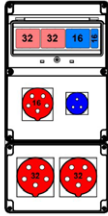

Wymiary

*) Dla gniazda 32 A

Wykonanie|Wykonania

SB-109105-S0020-Z01

SB-109105-S0030-Z01

SB-109105-S0050-Z01

SB-109105-S0060-Z01

SB-109105-S0080-Z01

SB-109105-S0100-Z01

SB-109105-S0110-Z01

SB-109105-S0120-Z01

SB-109105-S0130-Z01

SB-109105-S0140-Z01

SB-109105-S0150-Z01

SB-109105-S0160-Z01

SB-109105-S0170-Z01

SB-109105-S0180-Z01

SB-109105-S0190-Z01

SB-109105-S0200-Z01

PT - podstawa z tworzywa (wysokość 5 cm)

PM - podstawa metalowa (wysokość 7 cm)

SW - stojak metalowy wysoki (wysokość 58 cm)