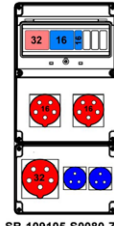

Wymiary

*) Dla gniazda 32 A

Wykonanie|Wykonania

SB-109105-S0020-Z01

SB-109105-S0030-Z01

SB-109105-S0050-Z01

SB-109105-S0060-Z01

SB-109105-S0080-Z01

SB-109105-S0100-Z01

SB-109105-S0110-Z01

SB-109105-S0120-Z01

SB-109105-S0130-Z01

SB-109105-S0140-Z01

SB-109105-S0150-Z01

SB-109105-S0160-Z01

SB-109105-S0170-Z01

SB-109105-S0180-Z01

SB-109105-S0190-Z01

SB-109105-S0200-Z01

PT - podstawa z tworzywa (wysokość 5 cm)

PM - podstawa metalowa (wysokość 7 cm)

SW - stojak metalowy wysoki (wysokość 58 cm)