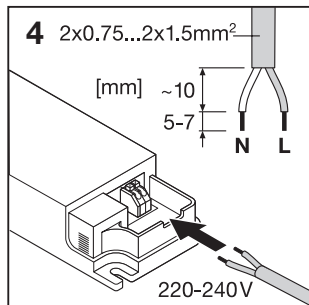

MODEL	L	W	A2	A3	B1	H
<b>PL ECO 600x300 E</b>	600	300	-	317.2	271	63
<b>PL ECO 1200x300 E</b>	1200	300	289	314.2	271	63
<b>PL ECO 1200x600 E</b>	1200	600	289	314.2	571	63

ø6mm

	x8		x4
	x8		x4

PL ECO 30x120 PL ECO 30x60  
PL ECO 60x120

Model		
	Uout	Iout
PL ECO 600x300 E 18W PL ECO 600x300 E 18W U19	42V	385mA
PL ECO 1200x300 E 36W PL ECO 1200x300 E 36W U19	36-45V	765mA
PL ECO 1200x600 E 60W PL ECO 1200x600 E 60W U19	36-45V	1240mA

**FR**  
Cet appareil, ses accessoires et son cordon, se recyclent