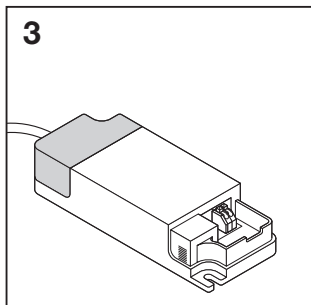

EAN	IP	IK	∇	Ra	°(°C)	PF	👤
PL ECO 600X300 E 18W 830	4099854602726	20	02	120	>80	0° .. +40°	>0.9	0,82kg
PL ECO 600X300 E 18W 840	4099854602740	20	02	120	>80	0° .. +40°	>0.9	0,82kg
PL ECO 600X300 E 18W 865	4099854602764	20	02	120	>80	0° .. +40°	>0.9	0,82kg
PL ECO 600X300 E 18W 830 U19	4099854602788	20	02	90	>80	0° .. +40°	>0.9	0,82kg
PL ECO 600X300 E 18W 840 U19	4099854602801	20	02	90	>80	0° .. +40°	>0.9	0,82kg
PL ECO 600X300 E 18W 865 U19	4099854602825	20	02	90	>80	0° .. +40°	>0.9	0,82kg
PL ECO 1200X300 E 36W 830	4099854602962	20	02	120	>80	0° .. +40°	>0.9	1,50kg
PL ECO 1200X300 E 36W 840	4099854602986	20	02	120	>80	0° .. +40°	>0.9	1,50kg
PL ECO 1200X300 E 36W 865	4099854603006	20	02	120	>80	0° .. +40°	>0.9	1,50kg
PL ECO 1200X300 E 36W 830 U19	4099854603020	20	02	90	>80	0° .. +40°	>0.9	1,57kg
PL ECO 1200X300 E 36W 840 U19	4099854603044	20	02	90	>80	0° .. +40°	>0.9	1,57kg
PL ECO 1200X300 E 36W 865 U19	4099854603068	20	02	90	>80	0° .. +40°	>0.9	1,57kg
PL ECO 1200X600 E 60W 830	4099854603327	20	02	120	>80	0° .. +40°	>0.9	3,19kg
PL ECO 1200X600 E 60W 840	4099854603341	20	02	120	>80	0° .. +40°	>0.9	3,19kg
PL ECO 1200X600 E 60W 865	4099854603365	20	02	120	>80	0° .. +40°	>0.9	3,19kg
PL ECO 1200X600 E 60W 830 U19	4099854603389	20	02	90	>80	0° .. +40°	>0.9	3,30kg
PL ECO 1200X600 E 60W 840 U19	4099854603402	20	02	90	>80	0° .. +40°	>0.9	3,30kg
PL ECO 1200X600 E 60W 865 U19	4099854603426	20	02	90	>80	0° .. +40°	>0.9	3,30kg