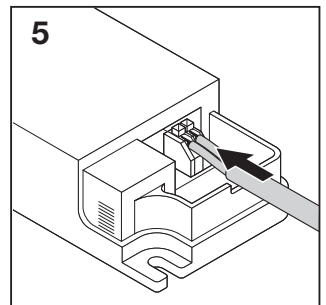

EAN	IP	IK	∇	Ra	°(°C)	PF	👤
PL ECO 600X300 E 18W 830	4099854602726	20	02	120	>80	0° .. +40°	>0.9	0,82kg
PL ECO 600X300 E 18W 840	4099854602740	20	02	120	>80	0° .. +40°	>0.9	0,82kg
PL ECO 600X300 E 18W 865	4099854602764	20	02	120	>80	0° .. +40°	>0.9	0,82kg
PL ECO 600X300 E 18W 830 U19	4099854602788	20	02	90	>80	0° .. +40°	>0.9	0,82kg
PL ECO 600X300 E 18W 840 U19	4099854602801	20	02	90	>80	0° .. +40°	>0.9	0,82kg
PL ECO 600X300 E 18W 865 U19	4099854602825	20	02	90	>80	0° .. +40°	>0.9	0,82kg
PL ECO 1200X300 E 36W 830	4099854602962	20	02	120	>80	0° .. +40°	>0.9	1,50kg
PL ECO 1200X300 E 36W 840	4099854602986	20	02	120	>80	0° .. +40°	>0.9	1,50kg
PL ECO 1200X300 E 36W 865	4099854603006	20	02	120	>80	0° .. +40°	>0.9	1,50kg
PL ECO 1200X300 E 36W 830 U19	4099854603020	20	02	90	>80	0° .. +40°	>0.9	1,57kg
PL ECO 1200X300 E 36W 840 U19	4099854603044	20	02	90	>80	0° .. +40°	>0.9	1,57kg
PL ECO 1200X300 E 36W 865 U19	4099854603068	20	02	90	>80	0° .. +40°	>0.9	1,57kg
PL ECO 1200X600 E 60W 830	4099854603327	20	02	120	>80	0° .. +40°	>0.9	3,19kg
PL ECO 1200X600 E 60W 840	4099854603341	20	02	120	>80	0° .. +40°	>0.9	3,19kg
PL ECO 1200X600 E 60W 865	4099854603365	20	02	120	>80	0° .. +40°	>0.9	3,19kg
PL ECO 1200X600 E 60W 830 U19	4099854603389	20	02	90	>80	0° .. +40°	>0.9	3,30kg
PL ECO 1200X600 E 60W 840 U19	4099854603402	20	02	90	>80	0° .. +40°	>0.9	3,30kg
PL ECO 1200X600 E 60W 865 U19	4099854603426	20	02	90	>80	0° .. +40°	>0.9	3,30kg