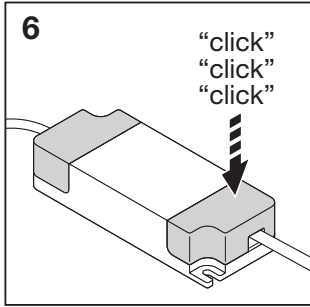

MODEL	L	W	A2	A3	B1	H
PL ECO 600x300 E	600	300	-	317.2	271	63
PL ECO 1200x300 E	1200	300	289	314.2	271	63
PL ECO 1200x600 E	1200	600	289	314.2	571	63

ø6mm

	x8		x4
	x8		x4

PL ECO 30x120 PL ECO 30x60
PL ECO 60x120