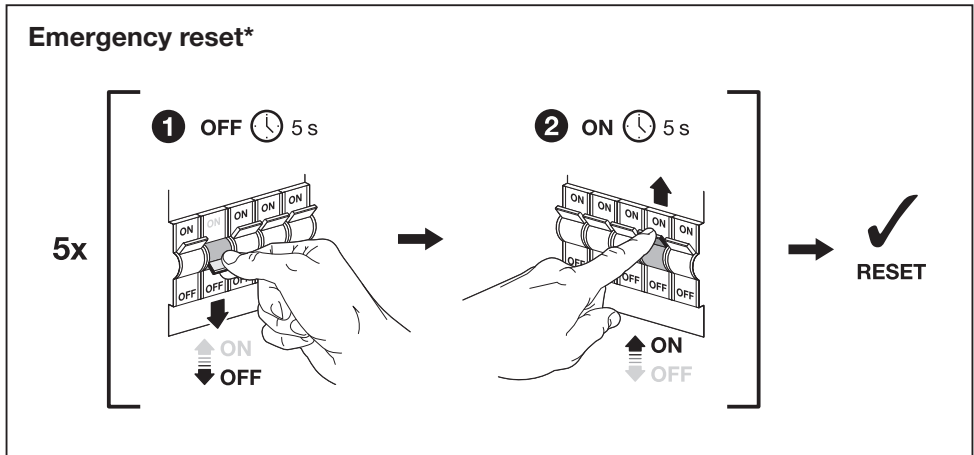

PL SUSPENSION KIT
EAN 4058075402928

PANEL
IndiviLED®
600/625

PANEL
IndiviLED®
1200

Emergency reset*

- *
- Ⓓ Notfall-Zurücksetzen
 - Ⓕ Réinitialisation d'urgence
 - Ⓘ Ripristino di emergenza
 - Ⓔ Restablecimiento de emergencia
 - Ⓟ Reposição de emergência
 - Ⓜ Επαναφορά έκτακτης ανάγκης
 - Ⓝ Noodreset
 - Ⓢ Nödüaterställning
 - Ⓜ Hätänoauss
 - Ⓝ Nødtilbakestilling
 - Ⓚ Nødnulstilling
 - Ⓒ Z Nouzové resetování
 - Ⓜ Сброс аварийного состояния
 - Ⓜ Vészhelyzeti visszaállítás
 - Ⓟ Reset awaryjny
 - Ⓚ Nůdzové resetovanie
 - Ⓜ Ponastavitev v sili
 - Ⓜ Acil durumdá sıfırlama
 - Ⓜ Resetiranje u slučaju nužde
 - Ⓜ Resetarea de urgență
 - Ⓜ Аварийно нулиране
 - Ⓜ Hädaseiskamisnupu lähtestamine
 - Ⓜ Avarinis nustatymas iš naujo
 - Ⓜ Avārijas apstāšanās atiestatīšana
 - Ⓜ Resetovanje u hitnim slučajevima
 - Ⓜ Аварійне скидання
 - Ⓜ Авариялық қалпына келтіру