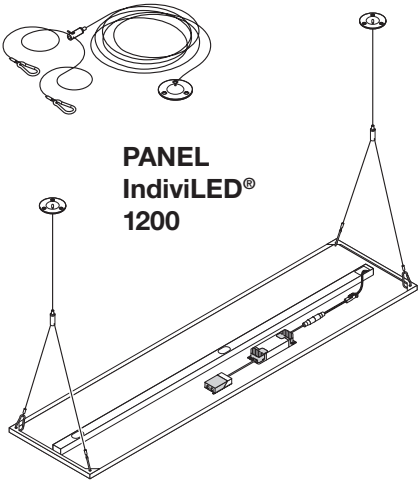

PANEL
IndiviLED®
1200