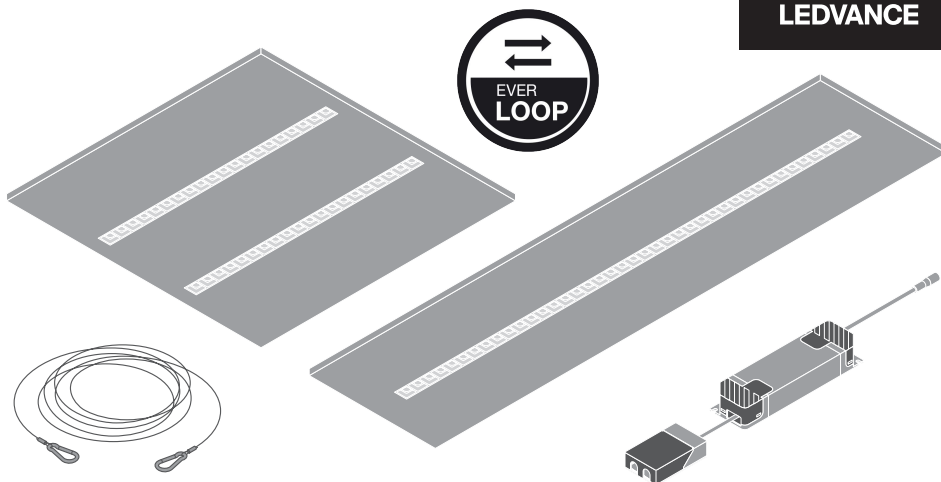

PANEL INDIVILED® 600/625/1200 ZIGBEE

LEDVANCE

	EAN	l x w x h [mm]	W	V _{AC/DC}	Hz	lm	lm/W
PL INV 600 ZB P 38W 930 U19 WT	4099854789175	595 x 595 x 22	38	220-240	0/50/60	4900	129
PL INV 600 ZB P 38W 930 U19 BK	4099854789199	595 x 595 x 22	38	220-240	0/50/60	4700	124
PL INV 600 ZB P 38W 940 U19 WT	4099854789212	595 x 595 x 22	38	220-240	0/50/60	5150	136
PL INV 600 ZB P 38W 940 U19 BK	4099854789236	595 x 595 x 22	38	220-240	0/50/60	4900	129
PL INV 625 ZB P 38W 930 U19 WT	4099854789250	620 x 620 x 22	38	220-240	0/50/60	4900	129
PL INV 625 ZB P 38W 930 U19 BK	4099854789274	620 x 620 x 22	38	220-240	0/50/60	4700	124
PL INV 625 ZB P 38W 940 U19 WT	4099854789298	620 x 620 x 22	38	220-240	0/50/60	5150	136
PL INV 625 ZB P 38W 940 U19 BK	4099854789311	620 x 620 x 22	38	220-240	0/50/60	4900	129
PL INV 1200 ZB P 38W 930 U19 WT	4099854789335	1195 x 295 x 22	38	220-240	0/50/60	4900	129
PL INV 1200 ZB P 38W 930 U19 BK	4099854789359	1195 x 295 x 22	38	220-240	0/50/60	4700	124
PL INV 1200 ZB P 38W 940 U19 WT	4099854789373	1195 x 295 x 22	38	220-240	0/50/60	5150	136
PL INV 1200 ZB P 38W 940 U19 BK	4099854789397	1195 x 295 x 22	38	220-240	0/50/60	4900	129