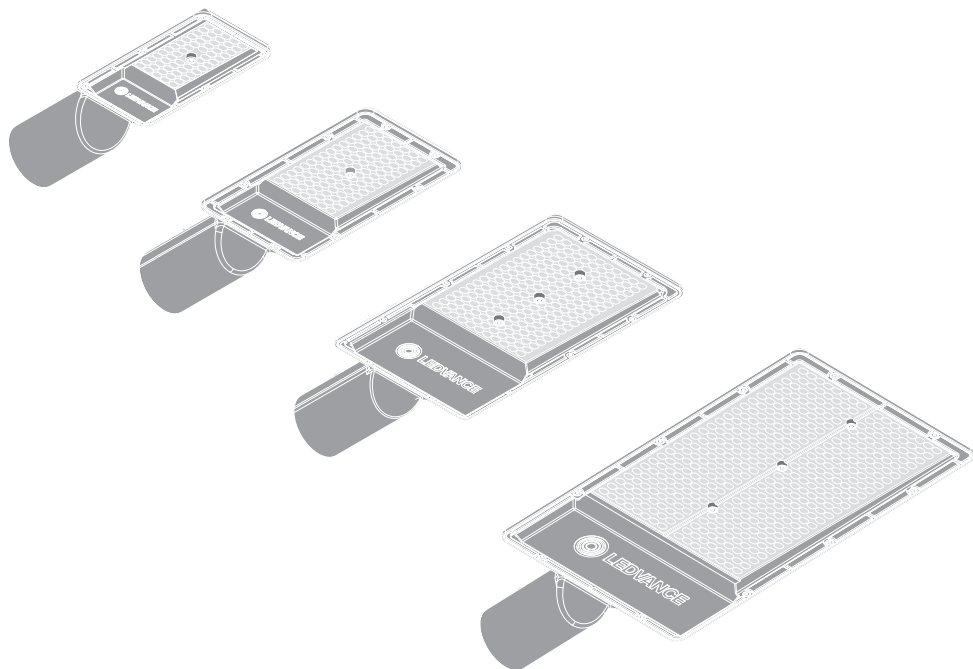

URBAN LITE

LEDVANCE

URBAN LITE

	EAN	Ø x h [mm]	W	V _{AC}	Hz	lm	lm/W	K
URBAN LITES 15W 730 1650LM IP65 GY	4099854674723	298 x 106 x 77	15	220-240	50/60	1650	110	3000
URBAN LITE S 15W 730 1650LM IP65 BK	4099854674747	298 x 106 x 77	15	220-240	50/60	1650	110	3000
URBAN LITE S 15W 740 1725LM IP65 GY	4099854674792	298 x 106 x 77	15	220-240	50/60	1725	115	4000
URBAN LITE S 15W 740 1725LM IP65 BK	4099854674815	298 x 106 x 77	15	220-240	50/60	1725	115	4000
URBAN LITE S 15W 765 1725LM IP65 GY	4099854674839	298 x 106 x 77	15	220-240	50/60	1725	115	6500
URBAN LITE S 15W 765 1725LM IP65 BK	4099854674853	298 x 106 x 77	15	220-240	50/60	1725	115	6500
URBAN LITE S 30W 730 3300LM IP65 GY	4099854674877	298 x 106 x 77	30	220-240	50/60	3300	110	3000
URBAN LITE S 30W 730 3300LM IP65 BK	4099854674891	298 x 106 x 77	30	220-240	50/60	3300	110	3000
URBAN LITE S 30W 740 3450LM IP65 GY	4099854674914	298 x 106 x 77	30	220-240	50/60	3450	115	4000
URBAN LITE S 30W 740 3450LM IP65 BK	4099854674938	298 x 106 x 77	30	220-240	50/60	3450	115	4000
URBAN LITE S 30W 765 3450LM IP65 GY	4099854674952	298 x 106 x 77	30	220-240	50/60	3450	115	6500
URBAN LITE S 30W 765 3450LM IP65 BK	4099854674976	298 x 106 x 77	30	220-240	50/60	3450	115	6500
URBAN LITE M 50W 730 5500LM IP65 GY	4099854674990	364 x 145 x 77,5	50	220-240	50/60	5500	110	3000
URBAN LITE M 50W 730 5500LM IP65 BK	4099854675010	364 x 145 x 77,5	50	220-240	50/60	5500	110	3000
URBAN LITE M 50W 740 5750LM IP65 GY	4099854675034	364 x 145 x 77,5	50	220-240	50/60	5750	115	4000
URBAN LITE M 50W 740 5750LM IP65 BK	4099854675058	364 x 145 x 77,5	50	220-240	50/60	5750	115	4000
URBAN LITE M 50W 765 5750LM IP65 GY	4099854675072	364 x 145 x 77,5	50	220-240	50/60	5750	115	6500
URBAN LITE M 50W 765 5750LM IP65 BK	4099854675096	364 x 145 x 77,5	50	220-240	50/60	5750	115	6500
URBAN LITE L 100W 730 11000LM IP65 GY	4099854675119	437 x 193 x 77	100	220-240	50/60	11000	110	3000
URBAN LITE L 100W 730 11000LM IP65 BK	4099854675133	437 x 193 x 77	100	220-240	50/60	11000	110	3000
URBAN LITE L 100W 740 11500LM IP65 GY	4099854675157	437 x 193 x 77	100	220-240	50/60	11500	115	4000
URBAN LITE L 100W 740 11500LM IP65 BK	4099854675171	437 x 193 x 77	100	220-240	50/60	11500	115	4000
URBAN LITE L 100W 765 11500LM IP65 GY	4099854675195	437 x 193 x 77	100	220-240	50/60	11500	115	6500
URBAN LITE L 100W 765 11500LM IP65 BK	4099854675218	437 x 193 x 77	100	220-240	50/60	11500	115	6500
URBAN LITE XL 150W 730 16500LM IP65 GY	4099854675232	557 x 259 x 77,5	150	220-240	50/60	16500	110	3000
URBAN LITE XL 150W 730 16500LM IP65 BK	4099854675256	557 x 259 x 77,5	150	220-240	50/60	16500	110	3000
URBAN LITE XL 150W 740 17250LM IP65 GY	4099854675270	557 x 259 x 77,5	150	220-240	50/60	17250	115	4000
URBAN LITE XL 150W 740 17250LM IP65 BK	4099854675294	557 x 259 x 77,5	150	220-240	50/60	17250	115	4000
URBAN LITE XL 150W 765 17250LM IP65 GY	4099854675317	557 x 259 x 77,5	150	220-240	50/60	17250	115	6500
URBAN LITE XL 150W 765 17250LM IP65 BK	4099854675331	557 x 259 x 77,5	150	220-240	50/60	17250	115	6500
URBAN LITE XL 200W 730 22000LM IP65 GY	4099854675355	557 x 259 x 77,5	200	220-240	50/60	22000	110	3000
URBAN LITE XL 200W 730 22000LM IP65 BK	4099854675379	557 x 259 x 77,5	200	220-240	50/60	22000	110	3000
URBAN LITE XL 200W 740 23000LM IP65 GY	4099854675393	557 x 259 x 77,5	200	220-240	50/60	23000	115	4000
URBAN LITE XL 200W 740 23000LM IP65 BK	4099854675416	557 x 259 x 77,5	200	220-240	50/60	23000	115	4000
URBAN LITE XL 200W 765 23000LM IP65 GY	4099854675713	557 x 259 x 77,5	200	220-240	50/60	23000	115	6500
URBAN LITE XL 200W 765 23000LM IP65 BK	4099854675737	557 x 259 x 77,5	200	220-240	50/60	23000	115	6500