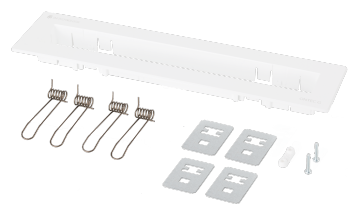

ZESTAW MONTAŻOWY ONTEC G WPUSZCZANY OG00 BIAŁY TM-AKC.OG00W

Kliknij w wybraną ikonę, aby pobrać plik:

UCHWYT | ONTEC G

- » umożliwia instalację oprawy w sposób wpuszczany
- » zestaw zawiera maskownicę oraz niezbędne elementy montażowe

Producent **TM Technologie**
 Kategoria **akcesoria**
 Kolor/Kolor zgodnie z RAL **biały , RAL9003**
 Kompatybilny z rodziną produktów **ONTEC G**

Wymiary netto **L x W x H** [± 2 mm] **293 mm x 71 mm x 22 mm**