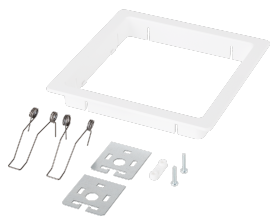

ZESTAW MONTAŻOWY ONTEC R WPUSZCZANY OR00 BIAŁY TM-AKC.OR00W

Kliknij w wybraną ikonę, aby pobrać plik:

UCHWYT | ONTEC R

- » umożliwia instalację oprawy w sposób wpuszczany
- » zestaw zawiera maskownicę oraz niezbędne elementy montażowe

Producent **TM Technologie**
Kategoria **akcesoria**
Kolor/Kolor zgodnie z RAL **biały , RAL9003**
Kompatybilny z rodziną produktów **ONTEC R**

Wymiary netto **L x W x H** [± 2 mm] **155 mm x 156 mm x 22 mm**