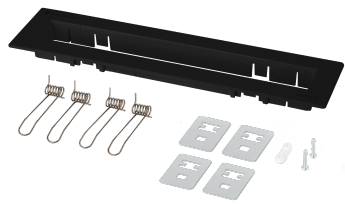

ZESTAW MONTAŻOWY ONTEC G WPUSZCZANY OG00 CZARNY TM-AKC.OG00B

Kliknij w wybraną ikonę, aby pobrać plik:

UCHWYT | ONTEC G

- » umożliwia instalację oprawy w sposób wpuszczany
- » zestaw zawiera maskownicę oraz niezbędne elementy montażowe

Producent **TM Technologie**
 Kategoria **akcesoria**
 Kolor/Kolor zgodnie z RAL **czarny , RAL9005**
 Kompatybilny z rodziną produktów **ONTEC G**

Wymiary netto **L x W x H** [± 2 mm] **293 mm x 71 mm x 22 mm**