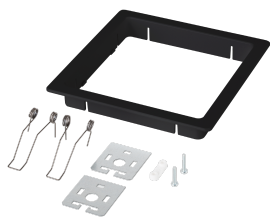

# ZESTAW MONTAŻOWY ONTEC R WPUSZCZANY OR00 CZARNY TM-AKC.OR00B

Kliknij w wybraną ikonę, aby pobrać plik:

## UCHWYT | ONTEC R

- » umożliwia instalację oprawy w sposób wpuszczany
- » zestaw zawiera maskownicę oraz niezbędne elementy montażowe

Producent **TM Technologie**  
Kategoria **akcesoria**  
Kolor/Kolor zgodnie z RAL **czarny , RAL9005**  
Kompatybilny z rodziną produktów **ONTEC R**

Wymiary netto **L x W x H** [ $\pm 2$  mm] **155 mm x 156 mm x 22 mm**