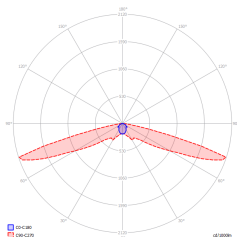

ITECH C1 CB W TM-IT.C1CB0060W

Kliknij w wybraną ikonę, aby pobrać plik:

Nr: 0925

Nr: 4570/2022
Ważny do:
10.04.2027

Nr: 88-137959
Ważny do:
20.03.2029

Nr:
B_BK_60112_0422_2024
Ważny do:
24.01.2030

Nr: 0925

Nr: 0925

Nr: V2.12

Producent	TM Technologie
Zastosowanie	oświetlenie ewakuacyjne
Rodzina	ITECH
Kolor/Kolor zgodnie z RAL	biały , RAL9003
Rodzaj testu	CB - centralna bateria
Tryb pracy	CB
Stopień szczelności IP	IP65
Stopień odporności na uderzenie IK	IK06
Klasa ochronności	II
Materiał obudowy	tworzywo
Sposób montażu*	natynkowy, podtynkowy, zwieszakowy, sufitowy, pod kątem
Strumień (awaria)	369 lm
Źródło światła	LED
Moc źródła światła	2 W
Moc czynna	4.59 W
Napięcie AC	210-250 V
Napięcie DC	186-254 V
Żywotność źródła LED	50000 h
Temperatura barwowa	5700 K
Temperatura minimalna	-25 °C
Temperatura maksymalna	+55 °C
Gwarancja (korpus, układ elektroniczny, źródło światła)	60 miesięcy
Wymiary netto H x Ø [±2 mm]	74 mm x 171 mm