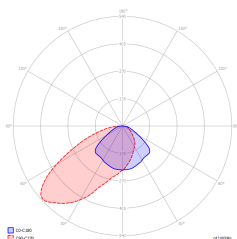

Nr: 0925

Nr: DIT_001

Nr: V2.12

Producent	TM Technologie
Zastosowanie	oświetlenie ewakuacyjne
Rodzina	ITECH
Kolor/Kolor zgodnie z RAL	biały , RAL9003
Rodzaj testu	CBA - centralna bateria adresowalna
Tryb pracy	CB
Stopień szczelności IP	IP65
Stopień odporności na uderzenie IK	IK06
Klasa ochronności	II
Materiał obudowy	tworzywo
Sposób montażu*	natynkowy, podtynkowy, zwieszakowy, sufitowy, pod kątem
Strumień (awaria)	358 lm
Źródło światła	LED
Moc źródła światła	2 W
Moc czynna	5.6 W
Napięcie AC	210-250 V
Napięcie DC	186-254 V
Żywotność źródła LED	50000 h
Temperatura barwowa	5700 K
Temperatura minimalna	-10 °C
Temperatura maksymalna	+40 °C
Gwarancja (korpus, układ elektroniczny, źródło światła)	60 miesięcy
Wymiary netto H x Ø [±2 mm]	74 mm x 171 mm