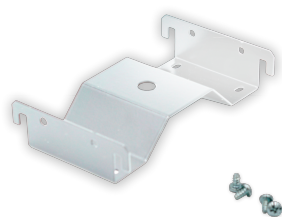

ZESTAW MONTAŻOWY ITECH ZWIESZANY IT04 BIAŁY TM-AKC.IT04W

Kliknij w wybraną ikonę, aby pobrać plik:

Nr: V1.1

UCHWYT 2w1 | ITECH

» możliwość zwieszenia oprawy na linkach lub szpilce montażowej

Producent **TM Technologie**
 Kategoria **akcesoria**
 Kolor/Kolor zgodnie z RAL **biały , RAL9003**
 Kompatybilny z rodziną produktów **ITECH**

Wymiary netto **L x W x H** [± 2 mm] **129 mm x 60 mm x 26 mm**