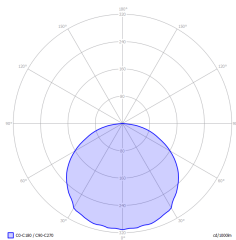

Producent	TM Technologie
Zastosowanie	oświetlenie przestrzeni otwartej
Rodzina	ITECH
Kolor/Kolor zgodnie z RAL	biały , RAL9003
Rodzaj testu	CB - centralna bateria
Tryb pracy	CB
Stopień szczelności IP	IP65
Stopień odporności na uderzenie IK	IK06
Klasa ochronności	II
Materiał obudowy	tworzywo
Sposób montażu*	natynkowy, podtynkowy, zwieszakowy, sufitowy, pod kątem
Strumień (awaria)	389 lm
Źródło światła	LED
Moc źródła światła	2 W
Moc czynna	4.59 W
Napięcie AC	210-250 V
Napięcie DC	186-254 V
Żywotność źródła LED	50000 h
Temperatura barwowa	5700 K
Temperatura minimalna	-25 °C
Temperatura maksymalna	+55 °C
Gwarancja (korpus, układ elektroniczny, źródło światła)	60 miesięcy
Wymiary netto H x Ø [±2 mm]	74 mm x 171 mm