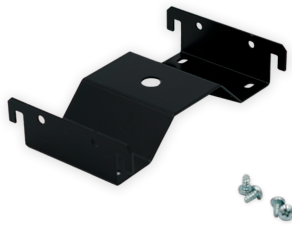

ZESTAW MONTAŻOWY ITECH ZWIESZANY IT04 CZARNY TM-AKC.IT04B

Kliknij w wybraną ikonę, aby pobrać plik:

Nr: V1.1

UCHWYT 2w1 | ITECH

» możliwość zwieszenia oprawy na linkach lub szpilce montażowej

Producent **TM Technologie**
Kategoria **akcesoria**
Kolor/Kolor zgodnie z RAL **czarny , RAL9005**
Kompatybilny z rodziną produktów **ITECH**

Wymiary netto **L x W x H** [± 2 mm] **129 mm x 60 mm x 26 mm**